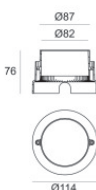

#### Cables Electrification

Cable connector	No
-----------------	----

Boîtier d'encastrement

position d'installation: sol; type installation: maçonnerie L=114mm, H=78mm, D=114mm  
Matériau:Acier AISI 316, couleur:acier.

Finish

Code

99563

Boîtier d'encastrement

position d'installation: sol; type installation: maçonnerie L=114mm, H=76mm, D=114mm.  
Matériau:Plastique ABS, couleur:noir.

Code

99651

Boîtier d'encastrement

position d'installation: sol; type installation: maçonnerie L=105mm, H=76mm, D=105mm.  
Matériau:Plastique ABS, couleur:noir.

Code

99856

Outil - Ventouse pour l'extraction du produit

Matériau:plastique, couleur:orange, fabrication :Vernissage.