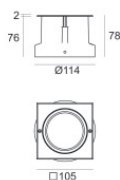

#### Cables Electrification

Cable connector	No
-----------------	----

Boîtier d'encastrement

position d'installation: sol; type installation: maçonnerie L=114mm, H=78mm, D=114mm  
Matériau:Acier AISI 316, couleur:acier.

Finish

Code

99563

Boîtier d'encastrement

position d'installation: sol; type installation: maçonnerie L=114mm, H=76mm, D=114mm.  
Matériau:Plastique ABS, couleur:noir.

Code

99651

Boîtier d'encastrement

position d'installation: sol; type installation: maçonnerie L=105mm, H=76mm, D=105mm.  
Matériau:Plastique ABS, couleur:noir.

Code

99856

Outil - Ventouse pour l'extraction du produit

Matériau:plastique, couleur:orange, fabrication :Vernissage.