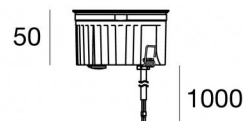

Uplights | x powerLED 0 W DC 630 mA | CRI 80  
81219W00

Ø85

Données techniques	
Typologie	Piétonnable
Position d'installation	Sol
Environnement d'installation	Extérieur
Source lumineuse	LED
Circuit structure	powerLED
Optique	Diffus
Light emission direction	upward
Puissance nominale	0 W DC
Plage de tension d'entrée	630mA
Température de couleur / Tone	3000 K
Indice de rendu chromatique	80 Ra
C.C. / V.C.	CC
Classe d'isolation	3
IP	IP68
Limitation de l'installation	Ne pas utiliser sous l'eau
IK	IK10
Essai au fil incandescent	850°
Montage direct sur des surfaces normalement inflammables	Oui
CE	Oui
Driver inclus	Non
Article à intensité variable	DALI - 1-10V
Orientable	Non
Basculement	Non
Piétinable	Oui
Carrossable	Non
Câble inclus	Oui
Longueur du câble	1 m
Revêtement en résine	Oui
Type d'émission lumineuse	Émission simple
Poids net	0.5 Kg
Protection contre les décharges électrostatiques	Non
Protection contre les surtensions	Non
Caractéristiques technologiques du produit	Acquastop - TVS