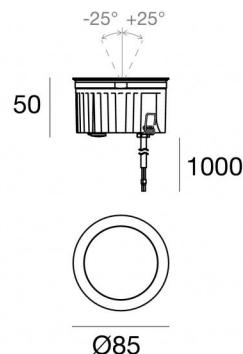

Uplights | 1 arrayLED 8 W DC 220 mA | CRI 80  
81207M60

Données techniques	
Typologie	Piétonnable
Position d'installation	Sol
Environnement d'installation	Extérieur
Source lumineuse	LED
Circuit structure	arrayLED
Optique	Wide Flood
Light emission direction	upward
Puissance nominale	8 W DC
Flux lumineux (source)	1080 lm
Plage de tension d'entrée	220mA
Température de couleur / Tone	2700 K
Indice de rendu chromatique	80 Ra
C.C. / V.C.	CC
Classe d'isolation	3
IP	IP68
Limitation de l'installation	Ne pas utiliser sous l'eau
IK	IK10
Essai au fil incandescent	850°
Montage direct sur des surfaces normalement inflammables	Oui
CE	Oui
Driver inclus	Non
Article à intensité variable	DALI - 1-10V
Orientable	Non
Basculement	Oui
angle total (plan vertical)	50 °
Piétinable	Oui
Carrossable	Non
Câble inclus	Oui
Longueur du câble	1 m
Revêtement en résine	Oui
Type d'émission lumineuse	Émission simple
Poids net	0.5 Kg
Protection contre les décharges électrostatiques	Non
Protection contre les surtensions	Non
Caractéristiques technologiques du produit	Acquastop

Compliant with the EN 60598-1 standard and its specific provisions.

Distance [m]	Cone diameter [m]	Intensity [lx]
0.5	0.59	3302
1.0	1.18	825
1.5	1.77	367
2.0	2.36	206
2.5	2.95	132
3.0	3.53	92

Legend:  
 — C0/C180 (Half-peak divergence: 61.2°)  
 — C90/C270 (Half-peak divergence: 61.0°)