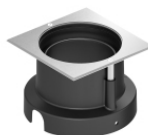

### COLOR VECTOR GRAPHIC

**Boîtier d'encastrement**

position d'installation: sol; type installation: maçonnerie L=114mm, H=76mm, D=114mm.

Matériau:Plastique ABS, couleur:noir.

**Code**99651**Boîtier d'encastrement**

position d'installation: sol; type installation: maçonnerie L=114mm, H=78mm, D=114mm.

Matériau:Acier AISI 316, couleur:acier.

**Finish****Code**99563**Boîtier d'encastrement**

position d'installation: sol; type installation: maçonnerie L=105mm, H=76mm, D=105mm.