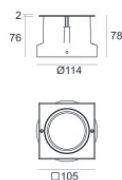

### COLOR VECTOR GRAPHIC

**Boîtier d'encastrement**

position d'installation: sol; type installation: maçonnerie L=114mm, H=76mm, D=114mm.

Matériau:Plastique ABS, couleur:noir.

**Code**99651**Boîtier d'encastrement**

position d'installation: sol; type installation: maçonnerie L=114mm, H=78mm, D=114mm.

Matériau:Acier AISI 316, couleur:acier.

**Finish****Code**99563**Boîtier d'encastrement**

position d'installation: sol; type installation: maçonnerie L=105mm, H=76mm, D=105mm.