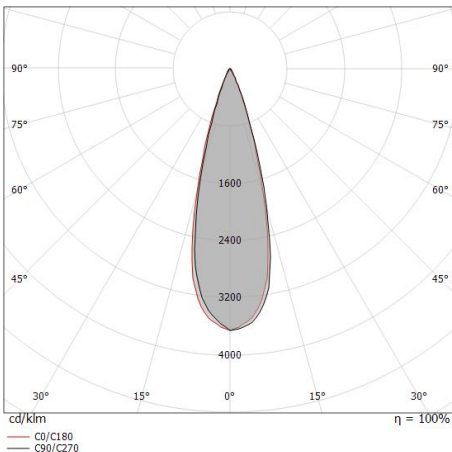

### Caractéristiques Techniques de l'éclairage

Light Output Ratio (LOR)	63 %
Flux lumineux (source)	1724 lm
Flux lumineux du luminaire	1095 lm
Consumption	13 W
Efficacité lumineuse du luminaire	84 lm/W
Température de couleur	3000 K
Standards de Concordance de Couleur	2 Step MacAdam
Indice de rendu chromatique	80 Ra
Black Body Locus	On
Température standard de l'environnement de	-20 / +50°C
Température typique sur le verre	40°C

### OPTICAL

Optique C0/C180	30°
Light distribution symmetry	Asymmetrical

Distance [m]	Cone diameter [m]	Beam diameter [m]	E(0°) [lx]	E(C0) [lx]
0.5	0.26	0.26	16024	7280
1.0	0.53	0.53	4006	1820
1.5	0.79	0.79	1780	809
2.0	1.06	1.06	1002	455
2.5	1.32	1.32	641	291
3.0	1.59	1.59	445	202