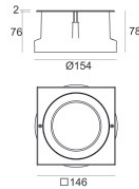

### OPTICAL

Optique C0/C180	30°
Light distribution symmetry	Asymmetrical

Distance [m]	Cone diameter [m]	Beam diameter [m]	E(0°) [lx]	E(C0) [lx]
0.5	0.26	0.26	16024	7280
1.0	0.53	0.53	4006	1820
1.5	0.79	0.79	1780	809
2.0	1.06	1.06	1002	455
2.5	1.32	1.32	641	291
3.0	1.59	1.59	445	202

Distance [m] Cone diameter [m] Illuminance [lx]

— C0/C180 (Half-peak divergence: 29.6°)

Boîtier d'encastrement

position d'installation: sol; type installation: maçonnerie L=154mm, H=76mm, D=154mm.

Matériau:Plastique ABS, couleur:noir.

**Code**

99652

Boîtier d'encastrement

position d'installation: sol; type installation: maçonnerie L=105mm, H=76mm, D=105mm.

Matériau:Acier AISI 316, couleur:acier.

**Finish**

**Code**

99564

Boîtier d'encastrement

position d'installation: sol; type installation: maçonnerie L=146mm, H=76mm, D=146mm.

Matériau:Acier AISI 316, couleur:acier.

**Finish**

**Code**

99857