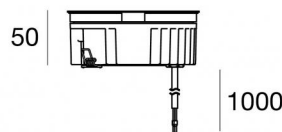

Uplights | 1 arrayLED 13 W DC 24 V | CRI 80  
81198W30

Ø125

Données techniques	
Typologie	Piétonnable
Position d'installation	Sol
Environnement d'installation	Extérieur
Source lumineuse	LED
Circuit structure	arrayLED
Optique	Medium Flood
Light emission direction	upward
Puissance nominale	13 W DC
Flux lumineux (source)	1724 lm
Plage de tension d'entrée	24 V
Température de couleur / Tone	3000 K
Indice de rendu chromatique	80 Ra
C.C. / V.C.	CV
Classe d'isolation	3
IP	IP68
Limitation de l'installation	Ne pas utiliser sous l'eau
IK	IK10
Essai au fil incandescent	850°
Montage direct sur des surfaces normalement inflammables	Oui
CE	Oui
Driver inclus	Non
C.V. - C.C. Converter	Convertisseur 24 V inclus
Article à intensité variable	Non
Orientable	Non
Basculement	Non
Piétinable	Oui
Carrossable	Non
Câble inclus	Oui
Longueur du câble	1 m
Revêtement en résine	Oui
Type d'émission lumineuse	Émission simple
Poids net	0.9 Kg
Protection contre les décharges électrostatiques	Non
Protection contre les surtensions	Non
Technologie optique	Dark light
Caractéristiques technologiques du produit	Acquastop