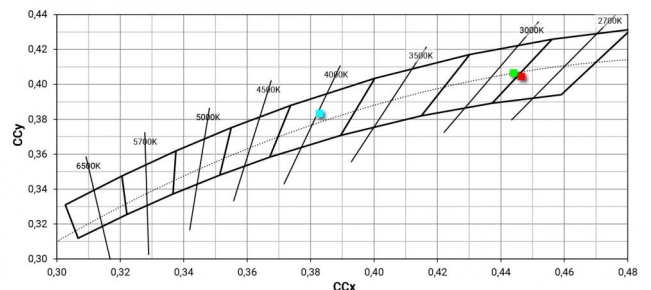

Uplights | 1 arrayLED 13 W DC 24 V | CRI 80 81198W30

Single emission uplights for outdoor application. The warm white LED light source is composed of 1 arrayed LEDs with CCT of 3000 K and a CRI 80; the source luminous flux is 1724 lm, with a 132.6 lm/W nominal luminous efficacy.

The device body is made of die-cast aluminium en ab - 46100 and features a black finish, processed by means of open pore anodizing + powder coating; the diffuser is made of extra clear glass - tempered with a silk-screening treatment. The ingress protection degree is IP68; the total weight is of 0.9 kg.

The total absorbed power is 13 W. The power supply cable is included and features a 1 m length.

The device features protection class III and can be floor-mounted with an outer casing, code 99857(for concrete or masonry).

Compliant with the EN 60598-1 standard and its specific provisions.

Classe d'efficacité énergétique

Ce produit contient une source lumineuse de classe d'efficacité énergétique E.

Caractéristiques Techniques de l'éclairage

Light Output Ratio (LOR)	63 %
Flux lumineux (source)	1724 lm
Flux lumineux du luminaire	1095 lm
Consumption	13 W
Efficacité lumineuse du luminaire	84 lm/W
Température de couleur	3000 K
Standards de Concordance de Couleur	2 Step MacAdam
Indice de rendu chromatique	80 Ra
Black Body Locus	On
Température standard de l'environnement de	-20 / +50°C
Température typique sur le verre	40°C

LED Life / Failure Ratio

L70 B10 C0 296960h (at Tj 65 Ta 25)

OPTICAL

Optique C0/C180	30°
Light distribution symmetry	Asymmetrical