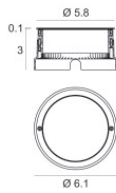

### OPTICAL

Optique C0/C180	30°
Light distribution symmetry	Asymmetrical

Distance [m]	Cone diameter [m]	Beam diameter [m]	E(0°) [lx]	E(C0) [lx]
0.5	0.26	0.26	16024	7280
1.0	0.53	0.53	4006	1820
1.5	0.79	0.79	1780	809
2.0	1.06	1.06	1002	455
2.5	1.32	1.32	641	291
3.0	1.59	1.59	445	202

Distance [m] Cone diameter [m] Illuminance [lx]

— C0/C180 (Half-peak divergence: 29.6°)

Boîtier d'encastrement

position d'installation: sol; type installation: maçonnerie L=154mm, H=76mm, D=154mm.

Matériau:Plastique ABS, couleur:noir.

**Code**

99652

Boîtier d'encastrement

position d'installation: sol; type installation: maçonnerie L=105mm, H=76mm, D=105mm.

Matériau:Acier AISI 316, couleur:acier.

**Finish**

**Code**

99564

Boîtier d'encastrement

position d'installation: sol; type installation: maçonnerie L=146mm, H=76mm, D=146mm.

Matériau:Acier AISI 316, couleur:acier.

**Finish**

**Code**

99857