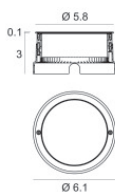

Finition bride

Matériau	Acier AISI 316L
Couleur	acier
Fabrication	Brossage

Cables Electrification

Cable connector	No
-----------------	----

Boîtier d'encastrement
position d'installation: sol; type installation: maçonnerie L=154mm, H=76mm, D=154mm.
Matériau:Plastique ABS, couleur:noir.

Code

99652

Boîtier d'encastrement
position d'installation: sol; type installation: maçonnerie L=105mm, H=76mm, D=105mm.
Matériau:Acier AISI 316, couleur:acier.

Finish

Code

99564

Boîtier d'encastrement
position d'installation: sol; type installation: maçonnerie L=146mm, H=76mm, D=146mm.
Matériau:Acier AISI 316, couleur:acier.