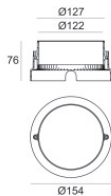

Uplights | arrayLED 0 W DC 24 V | CRI 80
81198N15

Ø125

Données techniques	
Typologie	Piétonnable
Position d'installation	Sol
Environnement d'installation	Extérieur
Source lumineuse	LED
Circuit structure	arrayLED
Optique	Spot
Light emission direction	upward
Puissance nominale	0 W DC
Plage de tension d'entrée	24 V
Température de couleur / Tone	4000 K
Indice de rendu chromatique	80 Ra
C.C. / V.C.	CV
Classe d'isolation	3
IP	IP68
Limitation de l'installation	Ne pas utiliser sous l'eau
IK	IK10
Essai au fil incandescent	850°
Montage direct sur des surfaces normalement inflammables	Oui
CE	Oui
Driver inclus	Non
C.V. - C.C. Converter	Convertisseur 24 V inclus
Article à intensité variable	Non
Orientable	Non
Basculement	Non
Piétinable	Oui
Carrossable	Non
Câble inclus	Oui
Longueur du câble	1 m
Revêtement en résine	Oui
Type d'émission lumineuse	Émission simple
Poids net	0.9 Kg
Protection contre les décharges électrostatiques	Non
Protection contre les surtensions	Non
Technologie optique	Dark light
Caractéristiques technologiques du produit	Acquastop

Finition bride

Matériau	Acier AISI 316L
Couleur	acier
Fabrication	Brossage

Cables Electrification

Cable connector	No
-----------------	----

Boîtier d'encastrement
position d'installation: sol; type installation: maçonnerie L=154mm, H=76mm, D=154mm.
Matériau:Plastique ABS, couleur:noir.

Code

99652

Boîtier d'encastrement
position d'installation: sol; type installation: maçonnerie L=105mm, H=76mm, D=105mm.
Matériau:Acier AISI 316, couleur:acier.

Finish

Code

99564

Boîtier d'encastrement
position d'installation: sol; type installation: maçonnerie L=146mm, H=76mm, D=146mm.
Matériau:Acier AISI 316, couleur:acier.