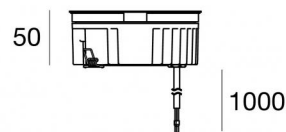

Uplights | arrayLED 0 W DC 24 V | CRI 80
81198N15

Ø125

Données techniques	
Typologie	Piétonnable
Position d'installation	Sol
Environnement d'installation	Extérieur
Source lumineuse	LED
Circuit structure	arrayLED
Optique	Spot
Light emission direction	upward
Puissance nominale	0 W DC
Plage de tension d'entrée	24 V
Température de couleur / Tone	4000 K
Indice de rendu chromatique	80 Ra
C.C. / V.C.	CV
Classe d'isolation	3
IP	IP68
Limitation de l'installation	Ne pas utiliser sous l'eau
IK	IK10
Essai au fil incandescent	850°
Montage direct sur des surfaces normalement inflammables	Oui
CE	Oui
Driver inclus	Non
C.V. - C.C. Converter	Convertisseur 24 V inclus
Article à intensité variable	Non
Orientable	Non
Basculement	Non
Piétinable	Oui
Carrossable	Non
Câble inclus	Oui
Longueur du câble	1 m
Revêtement en résine	Oui
Type d'émission lumineuse	Émission simple
Poids net	0.9 Kg
Protection contre les décharges électrostatiques	Non
Protection contre les surtensions	Non
Technologie optique	Dark light
Caractéristiques technologiques du produit	Acquastop

Finition bride

Matériau	Acier AISI 316L
Couleur	acier
Fabrication	Brossage

Cables Electrification

Cable connector	No
-----------------	----

Boîtier d'encastrement
position d'installation: sol; type installation: maçonnerie L=154mm, H=76mm, D=154mm.
Matériau:Plastique ABS, couleur:noir.