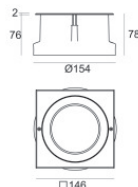

Finition bride

Matériau	Acier AISI 316L
Couleur	acier
Fabrication	Brossage

Cables Electrification

Cable connector	No
-----------------	----

Boîtier d'encastrement
position d'installation: sol; type installation: maçonnerie L=154mm, H=76mm, D=154mm.
Matériau:Plastique ABS, couleur:noir.

Code

99652

Boîtier d'encastrement
position d'installation: sol; type installation: maçonnerie L=105mm, H=76mm, D=105mm.
Matériau:Acier AISI 316, couleur:acier.

Finish

Code

99564

Boîtier d'encastrement
position d'installation: sol; type installation: maçonnerie L=146mm, H=76mm, D=146mm.
Matériau:Acier AISI 316, couleur:acier.