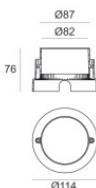

Finition bride

Matériau	Acier AISI 316L
Couleur	acier
Fabrication	Brossage

Cables Electrification

Cable connector	No
-----------------	----

Orma_A | Uplights | Accessories
81191W60

Boîtier d'encastrement

position d'installation: sol; type installation: maçonnerie L=114mm, H=78mm, D=114mm
Matériau:Acier AISI 316, couleur:acier.

Finish

Code

99563

Boîtier d'encastrement

position d'installation: sol; type installation: maçonnerie L=114mm, H=76mm, D=114mm.
Matériau:Plastique ABS, couleur:noir.

Code

99651

Boîtier d'encastrement

position d'installation: sol; type installation: maçonnerie L=105mm, H=76mm, D=105mm.
Matériau:Plastique ABS, couleur:noir.

Code

99856