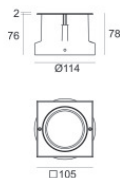

Finition bride

Matériau	Acier AISI 316L
Couleur	acier
Fabrication	Brossage

Cables Electrification

Cable connector	No
-----------------	----

Orma_A | Uplights | Accessories
81191W60

Boîtier d'encastrement

position d'installation: sol; type installation: maçonnerie L=114mm, H=78mm, D=114mm
Matériau:Acier AISI 316, couleur:acier.

Finish

Code

99563

Boîtier d'encastrement

position d'installation: sol; type installation: maçonnerie L=114mm, H=76mm, D=114mm.
Matériau:Plastique ABS, couleur:noir.

Code

99651

Boîtier d'encastrement

position d'installation: sol; type installation: maçonnerie L=105mm, H=76mm, D=105mm.
Matériau:Plastique ABS, couleur:noir.

Code

99856