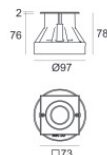

Distance [m]      Cone diameter [m]      Illuminance [lx]

— C0/C180 (Half-peak divergence: 55.0°)

**Boîtier d'encastrement**

position d'installation: sol; type installation: maçonnerie L=97mm, H=76mm, D=97mm.  
Matériau:Plastique ABS, couleur:noir.

**Code**

99650

**Boîtier d'encastrement**

position d'installation: sol; type installation: maçonnerie L=97mm, H=78mm, D=97mm.  
Matériau:Acier AISI 316, couleur:acier.

**Finish****Code**

99560

**Boîtier d'encastrement**

position d'installation: sol; type installation: maçonnerie L=73mm, H=76mm, D=73mm.  
Matériau:Acier AISI 316, couleur:acier.

**Finish****Code**

99855