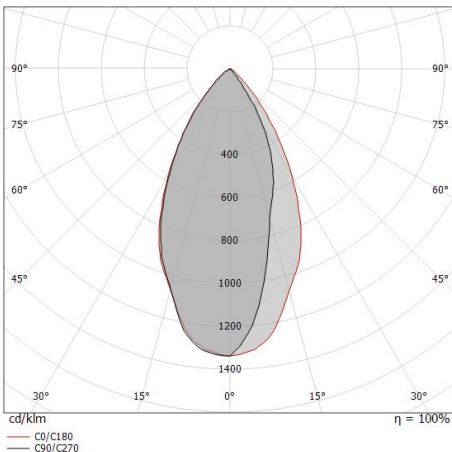

### Caractéristiques Techniques de l'éclairage

Light Output Ratio (LOR)	46 %
Flux lumineux (source)	529 lm
Flux lumineux du luminaire	248 lm
Consumption	5 W
Efficacité lumineuse du luminaire	49 lm/W
Température de couleur	4000 K
Standards de Concordance de Couleur	3 Step MacAdam
Indice de rendu chromatique	80 Ra
<b>Température standard de l'environnement de</b>	
	-20 / +50°C
<b>Température typique sur le verre</b>	
	40°C

### OPTICAL

Optique C0/C180	55°
Light distribution symmetry	Asymmetrical

Distance [m]	Cone diameter [m]	Beam diameter [m]	E(0°) [lx]	E(C0) [lx]
0.5	0.52	0.52	1324	463
1.0	1.04	1.04	331	116
1.5	1.56	1.56	147	51
2.0	2.08	2.08	83	29
2.5	2.60	2.60	53	19
3.0	3.12	3.12	37	13