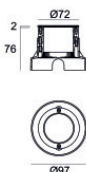

### OPTICAL

Optique C0/C180	55°
Light distribution symmetry	Asymmetrical

Distance [m]	Cone diameter [m]	Beam diameter [m]	E(0°) [lx]	E(C0) [lx]
0.5	0.52	0.52	1324	463
1.0	1.04	1.04	331	116
1.5	1.56	1.56	147	51
2.0	2.08	2.08	83	29
2.5	2.60	2.60	53	19
3.0	3.12	3.12	37	13

Distance [m]      Cone diameter [m]      Illuminance [lx]

— C0/C180 (Half-peak divergence: 55.0°)

**Boîtier d'encastrement**

position d'installation: sol; type installation: maçonnerie L=97mm, H=76mm, D=97mm.  
Matériau:Plastique ABS, couleur:noir.

**Code**

99650

**Boîtier d'encastrement**

position d'installation: sol; type installation: maçonnerie L=97mm, H=78mm, D=97mm.  
Matériau:Acier AISI 316, couleur:acier.

**Finish****Code**

99560

**Boîtier d'encastrement**

position d'installation: sol; type installation: maçonnerie L=73mm, H=76mm, D=73mm.  
Matériau:Acier AISI 316, couleur:acier.

**Finish****Code**

99855