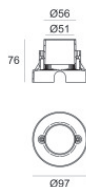

### OPTICAL

Optique C0/C180	55°
Light distribution symmetry	Asymmetrical

Distance [m]	Cone diameter [m]	Beam diameter [m]	E(0°) [lx]	E(C0) [lx]
0.5	0.52	0.52	1324	463
1.0	1.04	1.04	331	116
1.5	1.56	1.56	147	51
2.0	2.08	2.08	83	29
2.5	2.60	2.60	53	19
3.0	3.12	3.12	37	13

Distance [m]      Cone diameter [m]      Illuminance [lx]

— C0/C180 (Half-peak divergence: 55.0°)

**Boîtier d'encastrement**

position d'installation: sol; type installation: maçonnerie L=97mm, H=76mm, D=97mm.  
Matériau:Plastique ABS, couleur:noir.

position d'installation: sol; type installation: maçonnerie L=73mm, H=76mm, D=73mm.  
Matériau:Acier AISI 316, couleur:acier.

**Finish****Code**

99855