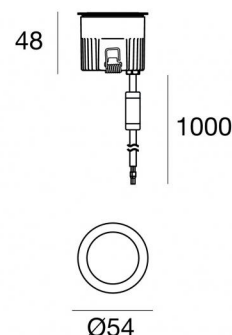

Uplights | 1 x powerLED 5 W DC 24 V | CRI 80  
81186N60

Données techniques	
Typologie	Piétonnable
Position d'installation	Sol
Environnement d'installation	Extérieur
Source lumineuse	LED
Circuit structure	powerLED
Optique	Wide Flood
Light emission direction	upward
Puissance nominale	5 W DC
Flux lumineux (source)	529 lm
Plage de tension d'entrée	24 V
Température de couleur / Tone	4000 K
Indice de rendu chromatique	80 Ra
C.C. / V.C.	CV
Classe d'isolation	3
IP	IP68
Limitation de l'installation	Ne pas utiliser sous l'eau
IK	IK10
Essai au fil incandescent	850°
Montage direct sur des surfaces normalement inflammables	Oui
CE	Oui
Driver inclus	Non
C.V. - C.C. Converter	Convertisseur 24 V inclus
Article à intensité variable	Non
Orientable	Non
Basculement	Non
Piétinable	Oui
Carrossable	Non
Câble inclus	Oui
Longueur du câble	1 m
Revêtement en résine	Oui
Type d'émission lumineuse	Émission simple
Poids net	0.2 Kg
Protection contre les décharges électrostatiques	Non
Protection contre les surtensions	Non
Technologie optique	Dark light
Caractéristiques technologiques du produit	Acquastop - TVS

Distance [m]      Cone diameter [m]      Illuminance [lx]

— C0/C180 (Half-peak divergence: 55.0°)

**Boîtier d'encastrement**

position d'installation: sol; type installation: maçonnerie L=97mm, H=76mm, D=97mm.  
Matériau:Plastique ABS, couleur:noir.

position d'installation: sol; type installation: maçonnerie L=73mm, H=76mm, D=73mm.  
Matériau:Acier AISI 316, couleur:acier.

**Finish****Code**

99855