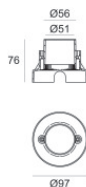

### OPTICAL

Optique C0/C180	30°
Light distribution symmetry	Asymmetrical

Distance [m]	Cone diameter [m]	Illuminance [lx]
0.5	0.27	E(0°) 2240 E(C0) 1011
1.0	0.54	E(0°) 560 E(C0) 253
1.5	0.80	E(0°) 249 E(C0) 112
2.0	1.07	E(0°) 140 E(C0) 63
2.5	1.34	E(0°) 90 E(C0) 40
3.0	1.61	E(0°) 62 E(C0) 28

Distance [m] Cone diameter [m] Illuminance [lx]  
— C0/C180 (Half-peak divergence: 30.0°)

**Boîtier d'encastrement**

position d'installation: sol; type installation: maçonnerie L=97mm, H=76mm, D=97mm.

Matériau:Plastique ABS, couleur:noir.

position d'installation: sol; type installation: maçonnerie L=73mm, H=76mm, D=73mm.

Matériau:Acier AISI 316, couleur:acier.

**Finish****Code**99855