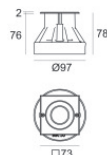

### OPTICAL

Optique C0/C180	30°
Light distribution symmetry	Asymmetrical

Distance [m]	Cone diameter [m]	Illuminance [lx]
0.5	0.27	E(0°) 2240 E(C0) 1011
1.0	0.54	E(0°) 560 E(C0) 253
1.5	0.80	E(0°) 249 E(C0) 112
2.0	1.07	E(0°) 140 E(C0) 63
2.5	1.34	E(0°) 90 E(C0) 40
3.0	1.61	E(0°) 62 E(C0) 28

Distance [m] Cone diameter [m] Illuminance [lx]  
— C0/C180 (Half-peak divergence: 30.0°)

**Boîtier d'encastrement**

position d'installation: sol; type installation: maçonnerie L=97mm, H=76mm, D=97mm.

Matériau:Plastique ABS, couleur:noir.

**Code**99650**Boîtier d'encastrement**

position d'installation: sol; type installation: maçonnerie L=97mm, H=78mm, D=97mm.

Matériau:Acier AISI 316, couleur:acier.

**Finish****Code**99560**Boîtier d'encastrement**

position d'installation: sol; type installation: maçonnerie L=73mm, H=76mm, D=73mm.

Matériau:Acier AISI 316, couleur:acier.

**Finish****Code**99855