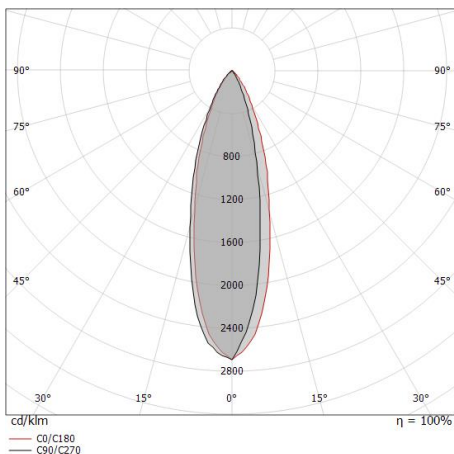

### Caractéristiques Techniques de l'éclairage

Light Output Ratio (LOR)	39 %
Flux lumineux (source)	529 lm
Flux lumineux du luminaire	209 lm
Consumption	5 W
Efficacité lumineuse du luminaire	41 lm/W
Température de couleur	4000 K
Standards de Concordance de Couleur	3 Step MacAdam
Indice de rendu chromatique	80 Ra
Température standard de l'environnement de	-20 / +50°C
Température typique sur le verre	40°C

### OPTICAL

Optique C0/C180	30°
Light distribution symmetry	Asymmetrical

Distance [m]	Cone diameter [m]	Illuminance [lx]
0.5	0.27	E(0°) 2240 E(C0) 1011
1.0	0.54	E(0°) 560 E(C0) 253
1.5	0.80	E(0°) 249 E(C0) 112
2.0	1.07	E(0°) 140 E(C0) 63
2.5	1.34	E(0°) 90 E(C0) 40
3.0	1.61	E(0°) 62 E(C0) 28