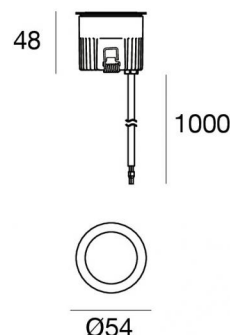

Uplights | 1 x powerLED 5 W DC 24 V | CRI 80  
81186N30

Données techniques	
Typologie	Piétonnable
Position d'installation	Sol
Environnement d'installation	Extérieur
Source lumineuse	LED
Circuit structure	powerLED
Optique	Medium Flood
Light emission direction	upward
Puissance nominale	5 W DC
Flux lumineux (source)	529 lm
Plage de tension d'entrée	24 V
Température de couleur / Tone	4000 K
Indice de rendu chromatique	80 Ra
C.C. / V.C.	CV
Classe d'isolation	3
IP	IP68
Limitation de l'installation	Ne pas utiliser sous l'eau
IK	IK10
Essai au fil incandescent	850°
Montage direct sur des surfaces normalement inflammables	Oui
CE	Oui
Driver inclus	Non
C.V. - C.C. Converter	Convertisseur 24 V inclus
Article à intensité variable	Non
Orientable	Non
Basculement	Non
Piétinable	Oui
Carrossable	Non
Câble inclus	Oui
Longueur du câble	1 m
Revêtement en résine	Oui
Type d'émission lumineuse	Émission simple
Poids net	0.2 Kg
Protection contre les décharges électrostatiques	Non
Protection contre les surtensions	Non
Technologie optique	Dark light
Caractéristiques technologiques du produit	Acquastop - TVS

Distance [m] Cone diameter [m] Illuminance [lx]  
— C0/C180 (Half-peak divergence: 30.0°)

**Boîtier d'encastrement**

position d'installation: sol; type installation: maçonnerie L=97mm, H=76mm, D=97mm.

Matériau:Plastique ABS, couleur:noir.

position d'installation: sol; type installation: maçonnerie L=73mm, H=76mm, D=73mm.

Matériau:Acier AISI 316, couleur:acier.

**Finish****Code**99855