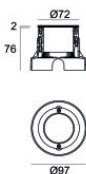

Boîtier d'encastrement

position d'installation: sol; type installation: maçonnerie L=97mm, H=78mm, D=97mm.

Matériau:Acier AISI 316, couleur:acier.

Finish

Code

99560