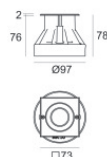

### OPTICAL

Optique C0/C180	29°
Light distribution simmetry	Symmetrical

**Boîtier d'encastrement**

position d'installation: sol; type installation: maçonnerie L=97mm, H=76mm, D=97mm.

Matériau:Plastique ABS, couleur:noir.

**Code**99650**Boîtier d'encastrement**

position d'installation: sol; type installation: maçonnerie L=97mm, H=78mm, D=97mm.

Matériau:Acier AISI 316, couleur:acier.

**Finish****Code**99560**Boîtier d'encastrement**

position d'installation: sol; type installation: maçonnerie L=73mm, H=76mm, D=73mm.

Matériau:Acier AISI 316, couleur:acier.

**Finish****Code**99855