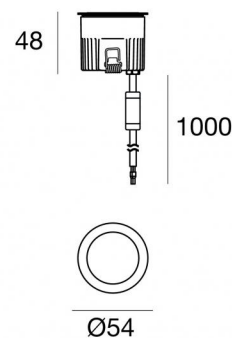

Uplights | 1 x powerLED 5 W DC 24 V | CRI 80  
81184N30

Données techniques	
Typologie	Piétonnable
Position d'installation	Sol
Environnement d'installation	Extérieur
Source lumineuse	LED
Circuit structure	powerLED
Optique	Medium Flood
Light emission direction	upward
Puissance nominale	5 W DC
Flux lumineux (source)	529 lm
Plage de tension d'entrée	24 V
Température de couleur / Tone	4000 K
Indice de rendu chromatique	80 Ra
C.C. / V.C.	CV
Classe d'isolation	3
IP	IP68
Limitation de l'installation	Ne pas utiliser sous l'eau
IK	IK10
Essai au fil incandescent	850°
Montage direct sur des surfaces normalement inflammables	Oui
CE	Oui
Driver inclus	Non
C.V. - C.C. Converter	Convertisseur 24 V inclus
Article à intensité variable	Non
Orientable	Non
Basculement	Non
Piétinable	Oui
Carrossable	Non
Câble inclus	Oui
Longueur du câble	1 m
Revêtement en résine	Oui
Type d'émission lumineuse	Émission simple
Poids net	0.2 Kg
Protection contre les décharges électrostatiques	Non
Protection contre les surtensions	Non
Caractéristiques technologiques du produit	Acquastop - TVS

position d'installation: sol; type installation: maçonnerie L=73mm, H=76mm, D=73mm.

Matériau:Acier AISI 316, couleur:acier.

**Finish****Code**99855