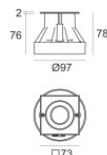

### OPTICAL

Optique C0/C180	29°
Light distribution simmetry	Symmetrical

**Boîtier d'encastrement**

position d'installation: sol; type installation: maçonnerie L=97mm, H=76mm, D=97mm.

Matériau:Plastique ABS, couleur:noir.

**Code**99650**Boîtier d'encastrement**

position d'installation: sol; type installation: maçonnerie L=97mm, H=78mm, D=97mm.

Matériau:Acier AISI 316, couleur:acier.

**Finish****Code**99560**Boîtier d'encastrement**

position d'installation: sol; type installation: maçonnerie L=73mm, H=76mm, D=73mm.

Matériau:Acier AISI 316, couleur:acier.

**Finish****Code**99855