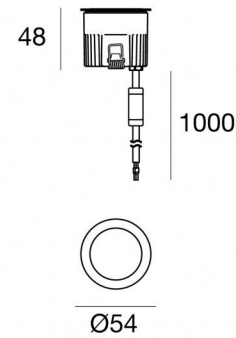

Uplights | 1 x powerLED 5 W DC 24 V | CRI 80  
81184N30

Données techniques	
Typologie	Piétonnable
Position d'installation	Sol
Environnement d'installation	Extérieur
Source lumineuse	LED
Circuit structure	powerLED
Optique	Medium Flood
Light emission direction	upward
Puissance nominale	5 W DC
Flux lumineux (source)	529 lm
Plage de tension d'entrée	24 V
Température de couleur / Tone	4000 K
Indice de rendu chromatique	80 Ra
C.C. / V.C.	CV
Classe d'isolation	3
IP	IP68
Limitation de l'installation	Ne pas utiliser sous l'eau
IK	IK10
Essai au fil incandescent	850°
Montage direct sur des surfaces normalement inflammables	Oui
CE	Oui
Driver inclus	Non
C.V. - C.C. Converter	Convertisseur 24 V inclus
Article à intensité variable	Non
Orientable	Non
Basculement	Non
Piétinable	Oui
Carrossable	Non
Câble inclus	Oui
Longueur du câble	1 m
Revêtement en résine	Oui
Type d'émission lumineuse	Émission simple
Poids net	0.2 Kg
Protection contre les décharges électrostatiques	Non
Protection contre les surtensions	Non
Caractéristiques technologiques du produit	Acquastop - TVS

position d'installation: sol; type installation: maçonnerie L=73mm, H=76mm, D=73mm.

Matériau:Acier AISI 316, couleur:acier.

**Finish****Code**99855