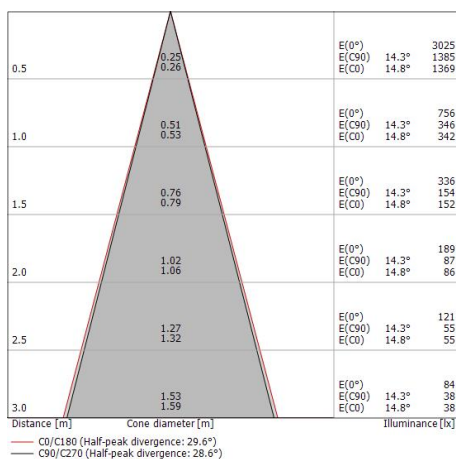

Uplights | 1 x powerLED 5 W DC 24 V | CRI 80 81184N30

Single emission uplights for outdoor application. The natural white LED light source is composed of 1 powered LEDs with CCT of 4000 K and a CRI 80; the source luminous flux is 529 lm, with a 105.8 lm/W nominal luminous efficacy.

The device body is made of die-cast aluminium en ab - 46100 and features a black finish, processed by means of open pore anodizing + powder coating; the diffuser is made of extra clear glass - tempered. The ingress protection degree is IP68; the total weight is of 0.2 kg.

The total absorbed power is 5 W. The power supply cable is included and features a 1 m length.

The device features protection class III and can be floor-mounted with an outer casing, code 99855(for concrete or masonry).

Compliant with the EN 60598-1 standard and its specific provisions.

Classe d'efficacité énergétique

Ce produit contient une source lumineuse de classe d'efficacité énergétique E.

Caractéristiques Techniques de l'éclairage

Light Output Ratio (LOR)	55 %
Flux lumineux (source)	529 lm
Flux lumineux du luminaire	293 lm
Consumption	5 W
Efficacité lumineuse du luminaire	58 lm/W
Température de couleur	4000 K
Standards de Concordance de Couleur	3 Step MacAdam
Indice de rendu chromatique	80 Ra
Température standard de l'environnement de	-20 / +50°C
Température typique sur le verre	40°C

LED Life / Failure Ratio

L70 B10 C0 247450h (at Tj 60 Ta 25)

UGR

UGR axial	17.2
UGR transversal	17.1
X=4H | Y=8H	S=0.25H
Reflection factor	70/50/20

OPTICAL

Optique C0/C180	29°
Light distribution simmetry	Symmetrical