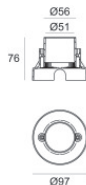

Boîtier d'encastrement

position d'installation: sol; type installation: maçonnerie L=97mm, H=76mm, D=97mm.

Matériau:Plastique ABS, couleur:noir.

Code

99650