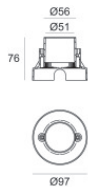

Boîtier d'encastrement

position d'installation: sol; type installation: maçonnerie L=97mm, H=76mm, D=97mm.

Matériau:Plastique ABS, couleur:noir.

Code

99650