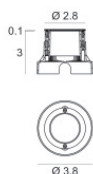

Boîtier d'encastrement

position d'installation: sol; type installation: maçonnerie L=97mm, H=78mm, D=97mm.

Matériau:Acier AISI 316, couleur:acier.

Finish

Code

99560