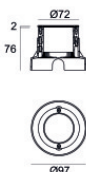

Boîtier d'encastrement

position d'installation: sol; type installation: maçonnerie L=97mm, H=78mm, D=97mm.

Matériau:Acier AISI 316, couleur:acier.

Finish

Code

99560