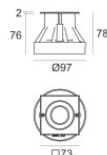

#### OPTICAL

Optique C90/C270	17°
Optique C0/C180	39°
Light distribution simmetry	Symmetrical 2 assis

**Boîtier d'encastrement**

position d'installation: sol; type installation: maçonnerie L=97mm, H=76mm, D=97mm.

Matériau:Plastique ABS, couleur:noir.

**Code**99650**Boîtier d'encastrement**

position d'installation: sol; type installation: maçonnerie L=97mm, H=78mm, D=97mm.

Matériau:Acier AISI 316, couleur:acier.

**Finish****Code**99560**Boîtier d'encastrement**

position d'installation: sol; type installation: maçonnerie L=73mm, H=76mm, D=73mm.

Matériau:Acier AISI 316, couleur:acier.

**Finish****Code**99855