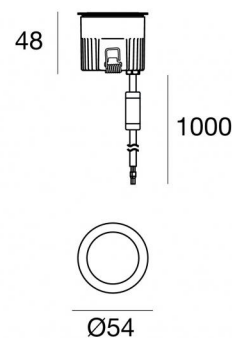

Uplights | 1 x powerLED 5 W DC 24 V | CRI 80  
81184N25

Données techniques	
Typologie	Piétonnable
Position d'installation	Sol
Environnement d'installation	Extérieur
Source lumineuse	LED
Circuit structure	powerLED
Optique	Elliptic Spot
Light emission direction	upward
Puissance nominale	5 W DC
Flux lumineux (source)	529 lm
Plage de tension d'entrée	24 V
Température de couleur / Tone	4000 K
Indice de rendu chromatique	80 Ra
C.C. / V.C.	CV
Classe d'isolation	3
IP	IP68
Limitation de l'installation	Ne pas utiliser sous l'eau
IK	IK10
Essai au fil incandescent	850°
Montage direct sur des surfaces normalement inflammables	Oui
CE	Oui
Driver inclus	Non
C.V. - C.C. Converter	Convertisseur 24 V inclus
Article à intensité variable	Non
Orientable	Non
Basculement	Non
Piétinable	Oui
Carrossable	Non
Câble inclus	Oui
Longueur du câble	1 m
Revêtement en résine	Oui
Type d'émission lumineuse	Émission simple
Poids net	0.2 Kg
Protection contre les décharges électrostatiques	Non
Protection contre les surtensions	Non
Caractéristiques technologiques du produit	Acquastop - TVS

position d'installation: sol; type installation: maçonnerie L=73mm, H=76mm, D=73mm.

Matériau:Acier AISI 316, couleur:acier.

**Finish****Code**99855