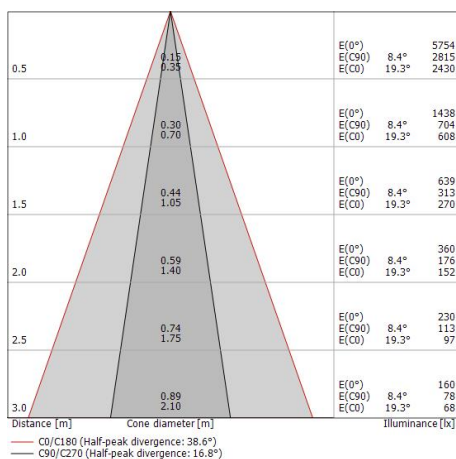

Uplights | 1 x powerLED 5 W DC 24 V | CRI 80
81184N25

Single emission uplights for outdoor application. The natural white LED light source with a elliptic spot light distribution is composed of 1 powered LEDs with CCT of 4000 K and a CRI 80; the source luminous flux is 529 lm, with a 105.8 lm/W nominal luminous efficacy.

The device body is made of die-cast aluminium en ab - 46100 and features a black finish, processed by means of open pore anodizing + powder coating; the diffuser is made of extra clear glass - tempered. The ingress protection degree is IP68; the total weight is of 0.2 kg.

The total absorbed power is 5 W. The power supply cable is included and features a 1 m length.

The device features protection class III and can be floor-mounted with an outer casing, code 99855(for concrete or masonry).

Compliant with the EN 60598-1 standard and its specific provisions.

Classe d'efficacité énergétique

Ce produit contient une source lumineuse de classe d'efficacité énergétique E.

Caractéristiques Techniques de l'éclairage

Light Output Ratio (LOR)	68 %
Flux lumineux (source)	529 lm
Flux lumineux du luminaire	362 lm
Consumption	5 W
Efficacité lumineuse du luminaire	72 lm/W
Température de couleur	4000 K
Standards de Concordance de Couleur	3 Step MacAdam
Indice de rendu chromatique	80 Ra
Température standard de l'environnement de	-20 / +50°C
Température typique sur le verre	40°C

LED Life / Failure Ratio

L70 B10 C0 247450h (at Tj 60 Ta 25)

UGR

UGR axial	11.8
UGR transversal	18.2
X=4H | Y=8H	S=0.25H
Reflection factor	70/50/20

OPTICAL

Optique C90/C270	17°
Optique C0/C180	39°
Light distribution simmetry	Symmetrical 2 assis