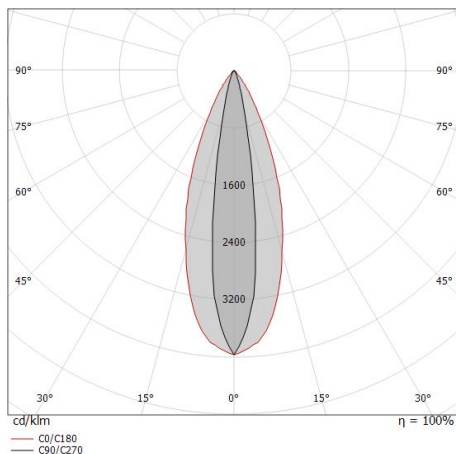

Uplights | 1 x powerLED 5 W DC 24 V | CRI 80
81184N25

Single emission uplights for outdoor application. The natural white LED light source with a elliptic spot light distribution is composed of 1 powered LEDs with CCT of 4000 K and a CRI 80; the source luminous flux is 529 lm, with a 105.8 lm/W nominal luminous efficacy.

The device body is made of die-cast aluminium en ab - 46100 and features a black finish, processed by means of open pore anodizing + powder coating; the diffuser is made of extra clear glass - tempered. The ingress protection degree is IP68; the total weight is of 0.2 kg.

The total absorbed power is 5 W. The power supply cable is included and features a 1 m length.

The device features protection class III and can be floor-mounted with an outer casing, code 99855(for concrete or masonry).

Compliant with the EN 60598-1 standard and its specific provisions.

Classe d'efficacité énergétique

Ce produit contient une source lumineuse de classe d'efficacité énergétique E.

Caractéristiques Techniques de l'éclairage

Light Output Ratio (LOR)	68 %
Flux lumineux (source)	529 lm
Flux lumineux du luminaire	362 lm
Consumption	5 W
Efficacité lumineuse du luminaire	72 lm/W
Température de couleur	4000 K
Standards de Concordance de Couleur	3 Step MacAdam
Indice de rendu chromatique	80 Ra
Température standard de l'environnement de	-20 / +50°C
Température typique sur le verre	40°C

LED Life / Failure Ratio

L70 B10 C0 247450h (at Tj 60 Ta 25)

UGR

UGR axial	11.8
UGR transversal	18.2
X=4H | Y=8H	S=0.25H
Reflection factor	70/50/20

OPTICAL

Optique C90/C270	17°
Optique C0/C180	39°
Light distribution simmetry	Symmetrical 2 assis