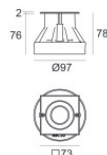

Finition bride

Matériau	Acier AISI 316L
Couleur	acier
Fabrication	Brossage

Cables Electrification with converter

Cable connector	No
-----------------	----

Orma_A | Uplights | Accessories
81184M25

Boîtier d'encastrement
position d'installation: sol; type installation: maçonnerie L=97mm, H=76mm, D=97mm.
Matériau:Plastique ABS, couleur:noir.

Code

99650

Boîtier d'encastrement
position d'installation: sol; type installation: maçonnerie L=97mm, H=78mm, D=97mm.
Matériau:Acier AISI 316, couleur:acier.

Finish

Code

99560

Boîtier d'encastrement
position d'installation: sol; type installation: maçonnerie L=73mm, H=76mm, D=73mm.
Matériau:Acier AISI 316, couleur:acier.