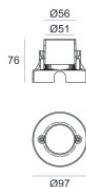

Finition bride

Matériau	Acier AISI 316L
Couleur	acier
Fabrication	Brossage

Cables Electrification with converter

Cable connector	No
-----------------	----

Orma_A | Uplights | Accessories
81184M25

Boîtier d'encastrement
position d'installation: sol; type installation: maçonnerie L=97mm, H=76mm, D=97mm.
Matériau:Plastique ABS, couleur:noir.

Code

99650

Boîtier d'encastrement
position d'installation: sol; type installation: maçonnerie L=97mm, H=78mm, D=97mm.
Matériau:Acier AISI 316, couleur:acier.

Finish

Code

99560

Boîtier d'encastrement
position d'installation: sol; type installation: maçonnerie L=73mm, H=76mm, D=73mm.
Matériau:Acier AISI 316, couleur:acier.