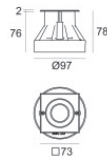

**Boîtier d'encastrement**

position d'installation: sol; type installation: maçonnerie L=97mm, H=76mm, D=97mm.

Matériau:Plastique ABS, couleur:noir.

Code

99650

**Boîtier d'encastrement**

position d'installation: sol; type installation: maçonnerie L=97mm, H=78mm, D=97mm.

Matériau:Acier AISI 316, couleur:acier.

Finish**Code**

99560

**Boîtier d'encastrement**

position d'installation: sol; type installation: maçonnerie L=73mm, H=76mm, D=73mm.

Matériau:Acier AISI 316, couleur:acier.