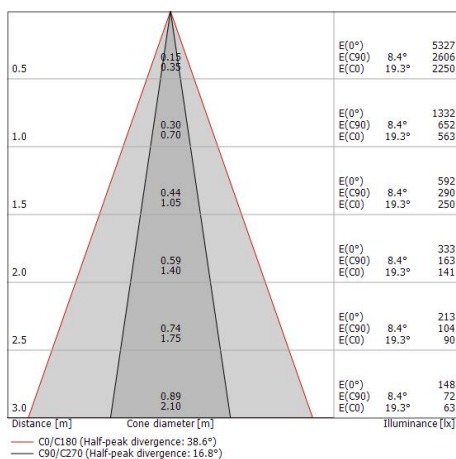

Uplights | 1 x powerLED 5 W DC 24 V | CRI 80 81184M25

Single emission uplights for outdoor application. The super warm white LED light source with a elliptic spot light distribution is composed of 1 powered LEDs with CCT of 2700 K and a CRI 80; the source luminous flux is 490 lm, with a 98.0 lm/W nominal luminous efficacy.

The device body is made of die-cast aluminium en ab - 46100 and features a black finish, processed by means of open pore anodizing + powder coating; the diffuser is made of extra clear glass - tempered. The ingress protection degree is IP68; the total weight is of 0.2 kg.

The total absorbed power is 5 W. The power supply cable is included and features a 1 m length.

The device features protection class III and can be floor-mounted with an outer casing, code 99855(for concrete or masonry).

Compliant with the EN 60598-1 standard and its specific provisions.