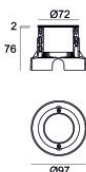

Finition bride

Matériau	Acier AISI 316L
Couleur	acier
Fabrication	Brossage

Cables Electrification with converter

Cable connector	No
-----------------	----

Orma_A | Uplights | Accessories
81184M25

Boîtier d'encastrement
position d'installation: sol; type installation: maçonnerie L=97mm, H=76mm, D=97mm.
Matériau:Plastique ABS, couleur:noir.

Code

99650

Boîtier d'encastrement
position d'installation: sol; type installation: maçonnerie L=97mm, H=78mm, D=97mm.
Matériau:Acier AISI 316, couleur:acier.

Finish

Code

99560

Boîtier d'encastrement
position d'installation: sol; type installation: maçonnerie L=73mm, H=76mm, D=73mm.
Matériau:Acier AISI 316, couleur:acier.