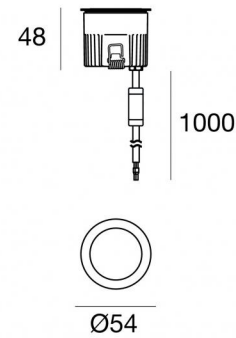

Uplights | 1 x powerLED 5 W DC 24 V | CRI 80
81184M25

Données techniques	
Typologie	Piétonnable
Position d'installation	Sol
Environnement d'installation	Extérieur
Source lumineuse	LED
Circuit structure	powerLED
Optique	Elliptic Spot
Light emission direction	upward
Puissance nominale	5 W DC
Flux lumineux (source)	490 lm
Plage de tension d'entrée	24 V
Température de couleur / Tone	2700 K
Indice de rendu chromatique	80 Ra
C.C. / V.C.	CV
Classe d'isolation	3
IP	IP68
Limitation de l'installation	Ne pas utiliser sous l'eau
IK	IK10
Essai au fil incandescent	850°
Montage direct sur des surfaces normalement inflammables	Oui
CE	Oui
Driver inclus	Non
C.V. - C.C. Converter	Convertisseur 24 V inclus
Article à intensité variable	Non
Orientable	Non
Basculement	Non
Piétinable	Oui
Carrossable	Non
Câble inclus	Oui
Longueur du câble	1 m
Revêtement en résine	Oui
Type d'émission lumineuse	Émission simple
Poids net	0.2 Kg
Protection contre les décharges électrostatiques	Non
Protection contre les surtensions	Non
Caractéristiques technologiques du produit	Acquastop - TVS

Finition bride

Matériau	Acier AISI 316L
Couleur	acier
Fabrication	Brossage

Électronique

89488
On/Off Driver 190~250V AC / 180~275V DC 15 W (1 - 2 art.)

89179
On/Off Driver 198~264V AC 24 W (1 - 4 art.)

89359
On/Off Driver 198~264V AC / 180~275V DC 48 W (1 - 9 art.)

The total absorbed power is 5 W. The power supply cable is included and features a 1 m length.

The device features protection class III and can be floor-mounted with an outer casing, code 99855(for concrete or masonry).