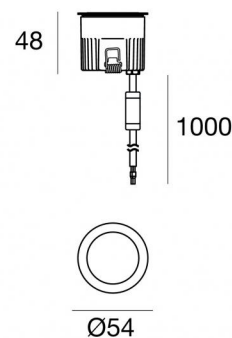

Uplights | x powerLED 0 W DC 24 V | CRI 80
81184M25

Données techniques	
Typologie	Piétonnable
Position d'installation	Sol
Environnement d'installation	Extérieur
Source lumineuse	LED
Circuit structure	powerLED
Optique	Elliptic Spot
Light emission direction	upward
Puissance nominale	0 W DC
Plage de tension d'entrée	24 V
Température de couleur / Tone	2700 K
Indice de rendu chromatique	80 Ra
C.C. / V.C.	CV
Classe d'isolation	3
IP	IP68
Limitation de l'installation	Ne pas utiliser sous l'eau
IK	IK10
Essai au fil incandescent	850°
Montage direct sur des surfaces normalement inflammables	Oui
CE	Oui
Driver inclus	Non
C.V. - C.C. Converter	Convertisseur 24 V inclus
Article à intensité variable	Non
Orientable	Non
Basculement	Non
Piétinable	Oui
Carrossable	Non
Câble inclus	Oui
Longueur du câble	1 m
Revêtement en résine	Oui
Type d'émission lumineuse	Émission simple
Poids net	0.2 Kg
Protection contre les décharges électrostatiques	Non
Protection contre les surtensions	Non
Caractéristiques technologiques du produit	Acquastop - TVS

Finition bride

Matériau	Acier AISI 316L
Couleur	acier
Fabrication	Brossage

Cables Electrification with converter

Cable connector	No
-----------------	----

Orma_A | Uplights | Accessories
81184M25

Boîtier d'encastrement
position d'installation: sol; type installation: maçonnerie L=97mm, H=76mm, D=97mm.
Matériau:Plastique ABS, couleur:noir.

Code

99650

Boîtier d'encastrement
position d'installation: sol; type installation: maçonnerie L=97mm, H=78mm, D=97mm.
Matériau:Acier AISI 316, couleur:acier.

Finish

Code

99560

Boîtier d'encastrement
position d'installation: sol; type installation: maçonnerie L=73mm, H=76mm, D=73mm.
Matériau:Acier AISI 316, couleur:acier.