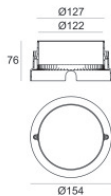

### UGR

UGR axial	8
UGR transversal	7.9
X=4H   Y=8H	S=0.25H
Reflection factor	70/50/20

### OPTICAL

Optique C0/C180	14°
Light distribution simmetry	Symmetrical

### COLOR VECTOR GRAPHIC

**Boîtier d'encastrement**

position d'installation: sol; type installation: maçonnerie L=154mm, H=76mm, D=154mm.

Matériau:Plastique ABS, couleur:noir.

**Code**

99652