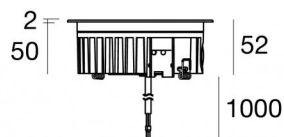

Uplights | 1 arrayLED 13 W DC 24 V | CRI 80  
81179W15

Ø138

Données techniques	
Typologie	Piétonnable
Position d'installation	Sol
Environnement d'installation	Extérieur
Source lumineuse	LED
Circuit structure	arrayLED
Optique	Spot
Light emission direction	upward
Puissance nominale	13 W DC
Flux lumineux (source)	1724 lm
Plage de tension d'entrée	24 V
Température de couleur / Tone	3000 K
Indice de rendu chromatique	80 Ra
C.C. / V.C.	CV
Classe d'isolation	3
IP	IP68
Limitation de l'installation	Ne pas utiliser sous l'eau
IK	IK10
Essai au fil incandescent	850°
Montage direct sur des surfaces normalement inflammables	Oui
CE	Oui
Driver inclus	Non
C.V. - C.C. Converter	Convertisseur 24 V inclus
Article à intensité variable	Non
Orientable	Non
Basculement	Non
Piétinable	Oui
Carrossable	2000 Kg
Câble inclus	Oui
Longueur du câble	1 m
Revêtement en résine	Oui
Type d'émission lumineuse	Émission simple
Poids net	0.9 Kg
Protection contre les décharges électrostatiques	Non
Protection contre les surtensions	Non
Technologie optique	Honey comb
Caractéristiques technologiques du produit	Acquastop