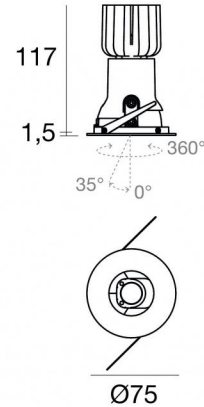

Downlights | x powerLED 0 W DC 700 mA | CRI 90
81123W45

Données techniques	
Position d'installation	Plafond
Environnement d'installation	Intérieur
Source lumineuse	LED
Circuit structure	powerLED
Optique	Medium Wide Flood
Light emission direction	downward
Puissance nominale	0 W DC
Plage de tension d'entrée	700mA
Température de couleur / Tone	3000 K
Indice de rendu chromatique	90 Ra
C.C. / V.C.	CC
Classe d'isolation	3
IP	IP44
IP bloc optique	IP65
Essai au fil incandescent	850°
Montage direct sur des surfaces normalement inflammables	Oui
CE	Oui
Driver inclus	Non
Article à intensité variable	DALI - 1-10V
Orientable	Non
Basculement	Oui
angle total (plan horizontal)	360 °
angle total (plan vertical)	35 °
Piétinable	Non
Carrossable	Non
Câble inclus	Oui
Longueur du câble	0.170 m
Revêtement en résine	Non
Type d'émission lumineuse	Émission simple
Poids net	0.277 Kg
Protection contre les décharges électrostatiques	Non
Protection contre les surtensions	Non
Technologie optique	Honey comb
Caractéristiques technologiques du produit	TVS