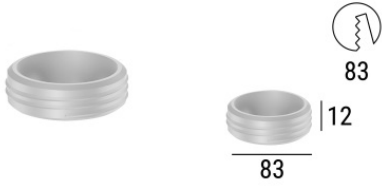

Vos_RJ | Downlights | Accessories
81123W45

Boîtier d'encastrement

position d'installation: plafond; type installation: placoplâtre L=83mm, H=12mm, D=83mm

Matériau:Aluminium, couleur:Aluminium Anodisé, fabrication :Anodisation.

Finish

Code

83064