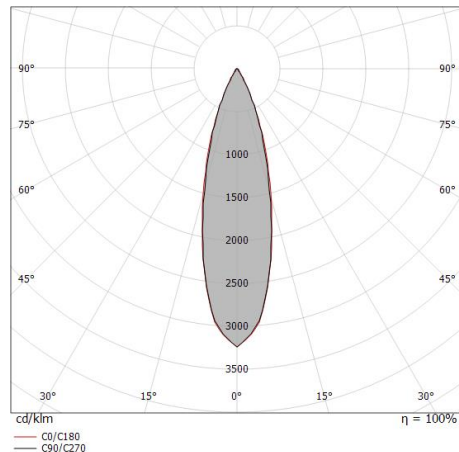

Downlights | 1 arrayLED 15 W DC 400 mA | CRI 90
80753N30

Données techniques	
Typologie	Semi-encastré
Position d'installation	Plafond
Environnement d'installation	Intérieur
Source lumineuse	LED
Circuit structure	arrayLED
Optique	Medium Flood
Light emission direction	downward
Puissance nominale	15 W DC
Flux lumineux (source)	2411 lm
Plage de tension d'entrée	400mA
Température de couleur / Tone	4000 K
Indice de rendu chromatique	90 Ra
C.C. / V.C.	CC
Classe d'isolation	3
IP	IP44
IP bloc optique	IP65
Essai au fil incandescent	850°
Montage direct sur des surfaces normalement inflammables	Oui
CE	Oui
Driver inclus	Non
Article à intensité variable	DALI - 1-10V
Orientable	Non
Basculement	Non
Piétinable	Non
Carrossable	Non
Câble inclus	Oui
Longueur du câble	0.300 m
Revêtement en résine	Non
Type d'émission lumineuse	Émission simple
Poids net	0.511 Kg
Protection contre les décharges électrostatiques	Non
Protection contre les surtensions	Non

Compliant with the EN 60598-1 standard and its specific provisions.

Distance [m]	Cone diameter [m]	illuminance [lx]
0.5	0.25 0.25	E(0°) 2669 E(C90) 1231 E(C0) 1218
1.0	0.49 0.51	E(0°) 667 E(C90) 308 E(C0) 305
1.5	0.74 0.76	E(0°) 297 E(C90) 137 E(C0) 135
2.0	0.99 1.01	E(0°) 167 E(C90) 77 E(C0) 76
2.5	1.24 1.27	E(0°) 107 E(C90) 49 E(C0) 49
3.0	1.48 1.52	E(0°) 74 E(C90) 34 E(C0) 34

Light Output Ratio (LOR)	45 %
Flux lumineux (source)	2411 lm
Flux lumineux du luminaire	1096 lm
Consumption	15 W
Efficacité lumineuse du luminaire	73 lm/W
Température de couleur	4000 K
Standards de Concordance de Couleur	2 Step MacAdam
Indice de rendu chromatique	90 Ra
Colour Rendering Index	60 R9
Black Body Locus	On
Température standard de l'environnement de	-20 / +50°C
Température typique sur le verre	40°C