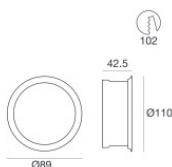

Compliant with the EN 60598-1 standard and its specific provisions.

Distance [m]	Cone diameter [m]	illuminance [lx]
0.5	0.25 0.25	E(0°) 2669 E(C90) 1231 E(C0) 1218
1.0	0.49 0.51	E(0°) 667 E(C90) 308 E(C0) 305
1.5	0.74 0.76	E(0°) 297 E(C90) 137 E(C0) 135
2.0	0.99 1.01	E(0°) 167 E(C90) 77 E(C0) 76
2.5	1.24 1.27	E(0°) 107 E(C90) 49 E(C0) 49
3.0	1.48 1.52	E(0°) 74 E(C90) 34 E(C0) 34

LED Life / Failure Ratio

L70 B10 C0 252000h (at Tj 65 Ta 25)

UGR

UGR axial	14.6
UGR transversal	14.7
X=4H Y=8H	S=0.25H
Reflection factor	70/50/20

OPTICAL

Optique C0/C180	37°
Symmetrical	

Boîtier d'encastrement

position d'installation: plafond; type installation: placoplâtre L=105mm, H=81mm, D=105mm.

Matériau:ABS + fibre de verre 15%, couleur:blanc, fabrication :brut.

Finish	Code
White	98500

Boîtier d'encastrement - double caisse

position d'installation: plafond; type installation: placoplâtre L=110mm, H=42.5mm, D=110mm.

Matériau:Aluminium, couleur:or, fabrication :Vernissage.

Finish	Code
Gold	98538