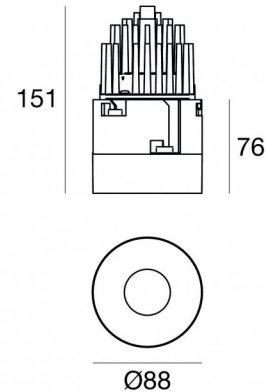

Downlights | 1 arrayLED 15 W DC 400 mA | CRI 90
80753N30

Données techniques	
Typologie	Semi-encastré
Position d'installation	Plafond
Environnement d'installation	Intérieur
Source lumineuse	LED
Circuit structure	arrayLED
Optique	Medium Flood
Light emission direction	downward
Puissance nominale	15 W DC
Flux lumineux (source)	2411 lm
Plage de tension d'entrée	400mA
Température de couleur / Tone	4000 K
Indice de rendu chromatique	90 Ra
C.C. / V.C.	CC
Classe d'isolation	3
IP	IP44
IP bloc optique	IP65
Essai au fil incandescent	850°
Montage direct sur des surfaces normalement inflammables	Oui
CE	Oui
Driver inclus	Non
Article à intensité variable	DALI - 1-10V
Orientable	Non
Basculement	Non
Piétinable	Non
Carrossable	Non
Câble inclus	Oui
Longueur du câble	0.300 m
Revêtement en résine	Non
Type d'émission lumineuse	Émission simple
Poids net	0.511 Kg
Protection contre les décharges électrostatiques	Non
Protection contre les surtensions	Non

Compliant with the EN 60598-1 standard and its specific provisions.

Distance [m]	Cone diameter [m]	illuminance [lx]
0.5	0.25 0.25	E(0°) 2669 E(C90) 1231 E(C0) 1218
1.0	0.49 0.51	E(0°) 667 E(C90) 308 E(C0) 305
1.5	0.74 0.76	E(0°) 297 E(C90) 137 E(C0) 135
2.0	0.99 1.01	E(0°) 167 E(C90) 77 E(C0) 76
2.5	1.24 1.27	E(0°) 107 E(C90) 49 E(C0) 49
3.0	1.48 1.52	E(0°) 74 E(C90) 34 E(C0) 34

position d'installation: plafond; type installation: placoplâtre L=105mm, H=81mm, D=105mm.

Matériau:ABS + fibre de verre 15%, couleur:blanc, fabrication :brut.

Finish	Code
White	98500

Boîtier d'encastrement - double caisse

position d'installation: plafond; type installation: placoplâtre L=110mm, H=42.5mm, D=110mm.

Matériau:Aluminium, couleur:or, fabrication :Vernissage.

Finish	Code
Gold	98538