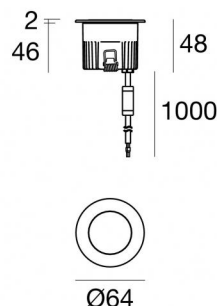

Uplights | x powerLED 0 W DC 350 mA | CRI 80
80583W60

Données techniques	
Typologie	Piétonnable
Position d'installation	Sol
Environnement d'installation	Extérieur
Source lumineuse	LED
Circuit structure	powerLED
Optique	Medium Flood
Light emission direction	upward
Puissance nominale	0 W DC
Plage de tension d'entrée	350mA
Température de couleur / Tone	3000 K
Indice de rendu chromatique	80 Ra
C.C. / V.C.	CC
Classe d'isolation	3
IP	IP68
Limitation de l'installation	Ne pas utiliser sous l'eau
IK	IK10
Essai au fil incandescent	850°
Montage direct sur des surfaces normalement inflammables	Oui
CE	Oui
Driver inclus	Non
Article à intensité variable	DALI - 1-10V
Orientable	Non
Basculement	Non
Piétinable	Oui
Carrossable	2000 Kg
Câble inclus	Oui
Longueur du câble	1 m
Revêtement en résine	Oui
Type d'émission lumineuse	Émission simple
Poids net	0.2 Kg
Protection contre les décharges électrostatiques	Non
Protection contre les surtensions	Non
Technologie optique	Honey comb
Caractéristiques technologiques du produit	Acquastop - TVS

Boîtier d'encastrement

position d'installation: sol; type installation: maçonnerie L=97mm, H=76mm, D=97mm.
Matériau:Plastique ABS, couleur:noir.

Code

99650