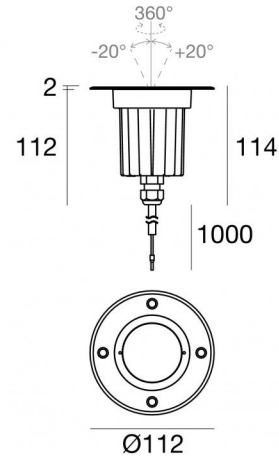

Uplights | x powerLED 0 W DC 24 V | CRI 80  
80579W60

Données techniques	
Typologie	Carrossable
Position d'installation	Sol
Environnement d'installation	Extérieur
Source lumineuse	LED
Circuit structure	powerLED
Optique	Wide Flood
Light emission direction	upward
Puissance nominale	0 W DC
Plage de tension d'entrée	24 V
Température de couleur / Tone	3000 K
Indice de rendu chromatique	80 Ra
C.C. / V.C.	CV
Classe d'isolation	3
IP	IP68
Limitation de l'installation	Ne pas utiliser sous l'eau
IK	IK10
Essai au fil incandescent	850°
Montage direct sur des surfaces normalement inflammables	Oui
CE	Oui
Driver inclus	Non
C.V. - C.C. Converter	Convertisseur 24 V inclus
Article à intensité variable	DALI - 1-10V
Orientable	Non
Basculement	Oui
angle total (plan horizontal)	360 °
angle total (plan vertical)	40 °
Piétinable	Oui
Carrossable	2500 Kg
Câble inclus	Oui
Longueur du câble	1 m
Revêtement en résine	Oui
Type d'émission lumineuse	Émission simple
Poids net	0.730 Kg
Protection contre les décharges électrostatiques	Non
Protection contre les surtensions	Non
Caractéristiques technologiques du produit	Acquastop - TVS

Suelo\_RXJ | Uplights | Accessories  
**80579W60**

Boîtier d'encastrement  
position d'installation: sol; type installation: maçonnerie L=110mm, H=155mm, D=110mm.  
Matériau:Plastique ABS, couleur:noir.