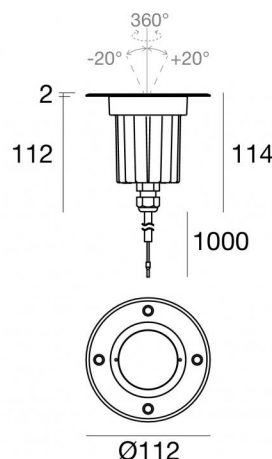

Uplights | x powerLED 0 W DC 24 V | CRI 80  
80579W30

Données techniques	
Typologie	Carrossable
Position d'installation	Sol
Environnement d'installation	Extérieur
Source lumineuse	LED
Circuit structure	powerLED
Optique	Medium Flood
Light emission direction	upward
Puissance nominale	0 W DC
Plage de tension d'entrée	24 V
Température de couleur / Tone	3000 K
Indice de rendu chromatique	80 Ra
C.C. / V.C.	CV
Classe d'isolation	3
IP	IP68
Limitation de l'installation	Ne pas utiliser sous l'eau
IK	IK10
Essai au fil incandescent	850°
Montage direct sur des surfaces normalement inflammables	Oui
CE	Oui
Driver inclus	Non
C.V. - C.C. Converter	Convertisseur 24 V inclus
Article à intensité variable	DALI - 1-10V
Orientable	Non
Basculement	Oui
angle total (plan horizontal)	360 °
angle total (plan vertical)	40 °
Piétinable	Oui
Carrossable	2500 Kg
Câble inclus	Oui
Longueur du câble	1 m
Revêtement en résine	Oui
Type d'émission lumineuse	Émission simple
Poids net	0.730 Kg
Protection contre les décharges électrostatiques	Non
Protection contre les surtensions	Non
Caractéristiques technologiques du produit	Acquastop - TVS

#### Cables Electrification

Cable connector	No
-----------------	----

Suelo\_RXJ | Uplights | Accessories  
**80579W30**

Boîtier d'encastrement  
position d'installation: sol; type installation: maçonnerie L=110mm, H=155mm, D=110mm.  
Matériau:Plastique ABS, couleur:noir.