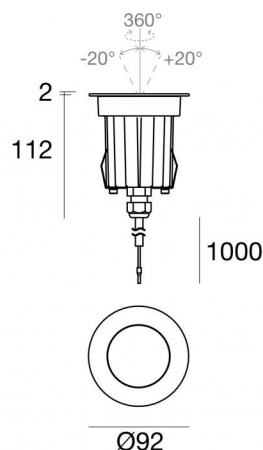

Suelo_RJ Pro

Uplights | x powerLED 0 W DC 24 V | CRI 80
80578W60

Données techniques	
Typologie	Carrossable
Position d'installation	Sol
Environnement d'installation	Extérieur
Source lumineuse	LED
Circuit structure	powerLED
Optique	Wide Flood
Light emission direction	upward
Puissance nominale	0 W DC
Plage de tension d'entrée	24 V
Température de couleur / Tone	3000 K
Indice de rendu chromatique	80 Ra
C.C. / V.C.	CV
Classe d'isolation	3
IP	IP68
Limitation de l'installation	Ne pas utiliser sous l'eau
IK	IK10
Essai au fil incandescent	850°
Montage direct sur des surfaces normalement inflammables	Oui
CE	Oui
Driver inclus	Non
C.V. - C.C. Converter	Convertisseur 24 V inclus
Article à intensité variable	Non
Orientable	Non
Basculement	Oui
angle total (plan horizontal)	360 °
angle total (plan vertical)	40 °
Piétinable	Oui
Carrossable	2500 Kg
Câble inclus	Oui
Longueur du câble	1 m
Revêtement en résine	Oui
Type d'émission lumineuse	Émission simple
Poids net	0.7 Kg
Protection contre les décharges électrostatiques	Non
Protection contre les surtensions	Non
Caractéristiques technologiques du produit	Acquastop - TVS

Suelo_RJ Pro | Uplights | Accessories
80578W60

Boîtier d'encastrement
position d'installation: sol; type installation: maçonnerie L=85mm, H=155mm, D=85mm.
Matériau:Plastique ABS, couleur:noir.

Code

99680