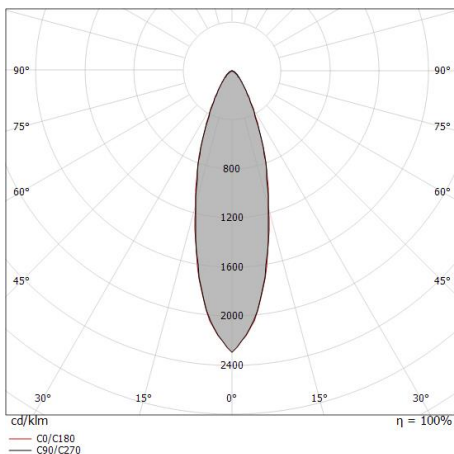

Light Output Ratio (LOR)	73 %
Flux lumineux (source)	760 lm
Flux lumineux du luminaire	559 lm
Consumption	9 W
Efficacité lumineuse du luminaire	62 lm/W
Température de couleur	3000 K
Standards de Concordance de Couleur	3 Step MacAdam
Indice de rendu chromatique	80 Ra

Température standard de l'environnement de	-20 / +50°C
Température typique sur le verre	40°C

LED Life / Failure Ratio

L70 B10 C0 247450h (at Tj 60 Ta 25)

UGR

UGR axial	19.1
UGR transversal	19.1
X=4H Y=8H	S=0.25H
Reflection factor	70/50/20

OPTICAL

Optique C0/C180	30°
Light distribution simmetry	Symmetrical

Distance [m]	Cone diameter [m]	illuminance [lx]
0.5	0.27 0.27	E(0°) 5127 E(C90) 2317 E(C0) 2320
1.0	0.53 0.54	E(0°) 1282 E(C90) 579 E(C0) 580
1.5	0.80 0.80	E(0°) 570 E(C90) 257 E(C0) 258
2.0	1.06 1.07	E(0°) 320 E(C90) 145 E(C0) 145
2.5	1.33 1.34	E(0°) 205 E(C90) 93 E(C0) 93
3.0	1.60 1.61	E(0°) 142 E(C90) 64 E(C0) 64