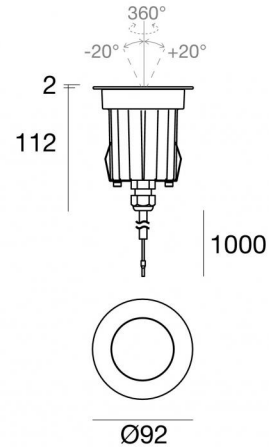

Suelo_RJ Pro

Uplights | 1 x powerLED 9 W DC 24 V | CRI 80
80578W30

Données techniques	
Typologie	Carrossable
Position d'installation	Sol
Environnement d'installation	Extérieur
Source lumineuse	LED
Circuit structure	powerLED
Optique	Medium Flood
Light emission direction	upward
Puissance nominale	9 W DC
Flux lumineux (source)	760 lm
Plage de tension d'entrée	24 V
Température de couleur / Tone	3000 K
Indice de rendu chromatique	80 Ra
C.C. / V.C.	CV
Classe d'isolation	3
IP	IP68
Limitation de l'installation	Ne pas utiliser sous l'eau
IK	IK10
Essai au fil incandescent	850°
Montage direct sur des surfaces normalement inflammables	Oui
CE	Oui
Driver inclus	Non
C.V. - C.C. Converter	Convertisseur 24 V inclus
Article à intensité variable	Non
Orientable	Non
Basculement	Oui
angle total (plan horizontal)	360 °
angle total (plan vertical)	40 °
Piétinable	Oui
Carrossable	2500 Kg
Câble inclus	Oui
Longueur du câble	1 m
Revêtement en résine	Oui
Type d'émission lumineuse	Émission simple
Poids net	0.7 Kg
Protection contre les décharges électrostatiques	Non
Protection contre les surtensions	Non
Caractéristiques technologiques du produit	Acquastop - TVS

Finition bride

Matériau	Acier AISI 316L
Couleur	acier
Fabrication	Brossage

Électronique

89488
On/Off Driver 190~250V AC / 180~275V DC 15 W (1 art.)

89179
On/Off Driver 198~264V AC 24 W (1 - 2 art.)

89359
On/Off Driver 198~264V AC / 180~275V DC 48 W (1 - 5 art.)

OPTICAL

Optique C0/C180	30°
Light distribution simmetry	Symmetrical

Distance [m]	Cone diameter [m]	illuminance [lx]
0.5	0.27 0.27	E(0°) 5127 E(C90) 2317 E(C0) 2320
1.0	0.53 0.54	E(0°) 1282 E(C90) 579 E(C0) 580
1.5	0.80 0.80	E(0°) 570 E(C90) 257 E(C0) 258
2.0	1.06 1.07	E(0°) 320 E(C90) 145 E(C0) 145
2.5	1.33 1.34	E(0°) 205 E(C90) 93 E(C0) 93
3.0	1.60 1.61	E(0°) 142 E(C90) 64 E(C0) 64