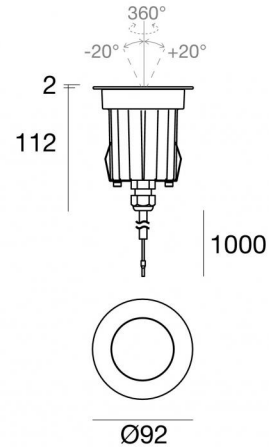

Suelo_RJ Pro

Uplights | 1 x powerLED 9 W DC 24 V | CRI 80
80578N60

Données techniques	
Typologie	Carrossable
Position d'installation	Sol
Environnement d'installation	Extérieur
Source lumineuse	LED
Circuit structure	powerLED
Optique	Wide Flood
Light emission direction	upward
Puissance nominale	9 W DC
Flux lumineux (source)	821 lm
Plage de tension d'entrée	24 V
Température de couleur / Tone	4000 K
Indice de rendu chromatique	80 Ra
C.C. / V.C.	CV
Classe d'isolation	3
IP	IP68
Limitation de l'installation	Ne pas utiliser sous l'eau
IK	IK10
Essai au fil incandescent	850°
Montage direct sur des surfaces normalement inflammables	Oui
CE	Oui
Driver inclus	Non
C.V. - C.C. Converter	Convertisseur 24 V inclus
Article à intensité variable	Non
Orientable	Non
Basculement	Oui
angle total (plan horizontal)	360 °
angle total (plan vertical)	40 °
Piétinable	Oui
Carrossable	2500 Kg
Câble inclus	Oui
Longueur du câble	1 m
Revêtement en résine	Oui
Type d'émission lumineuse	Émission simple
Poids net	0.7 Kg
Protection contre les décharges électrostatiques	Non
Protection contre les surtensions	Non
Caractéristiques technologiques du produit	Acquastop - TVS

Finition bride

Matériau	Acier AISI 316L
Couleur	acier
Fabrication	Brossage

Électronique

89488
On/Off Driver 190~250V AC / 180~275V DC 15 W (1 art.)

89179
On/Off Driver 198~264V AC 24 W (1 - 2 art.)

89359
On/Off Driver 198~264V AC / 180~275V DC 48 W (1 - 5 art.)

Compliant with the EN 60598-1 standard and its specific provisions.

Distance [m]	Cone diameter [m]	illuminance [lx]
0.5	0.58 0.58	E(0°) 2363 E(C90) 30.2° 768 E(C0) 30.0° 774
1.0	1.16 1.15	E(0°) 591 E(C90) 30.2° 192 E(C0) 30.0° 193
1.5	1.75 1.73	E(0°) 263 E(C90) 30.2° 85 E(C0) 30.0° 86
2.0	2.33 2.31	E(0°) 148 E(C90) 30.2° 48 E(C0) 30.0° 48
2.5	2.91 2.89	E(0°) 95 E(C90) 30.2° 31 E(C0) 30.0° 31
3.0	3.49 3.46	E(0°) 66 E(C90) 30.2° 21 E(C0) 30.0° 21