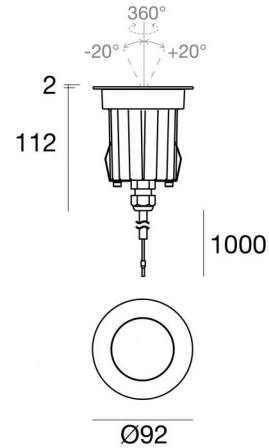

# Suelo\_RJ Pro

Uplights | 1 x powerLED 9 W DC 24 V | CRI 80  
80578M60

Données techniques	
Typologie	Carrossable
Position d'installation	Sol
Environnement d'installation	Extérieur
Source lumineuse	LED
Circuit structure	powerLED
Optique	Wide Flood
Light emission direction	upward
Puissance nominale	9 W DC
Flux lumineux (source)	760 lm
Plage de tension d'entrée	24 V
Température de couleur / Tone	2700 K
Indice de rendu chromatique	80 Ra
C.C. / V.C.	CV
Classe d'isolation	3
IP	IP68
Limitation de l'installation	Ne pas utiliser sous l'eau
IK	IK10
Essai au fil incandescent	850°
Montage direct sur des surfaces normalement inflammables	Oui
CE	Oui
Driver inclus	Non
C.V. - C.C. Converter	Convertisseur 24 V inclus
Article à intensité variable	Non
Orientable	Non
Basculement	Oui
angle total (plan horizontal)	360 °
angle total (plan vertical)	40 °
Piétinable	Oui
Carrossable	2500 Kg
Câble inclus	Oui
Longueur du câble	1 m
Revêtement en résine	Oui
Type d'émission lumineuse	Émission simple
Poids net	0.7 Kg
Protection contre les décharges électrostatiques	Non
Protection contre les surtensions	Non
Caractéristiques technologiques du produit	Acquastop - TVS

Compliant with the EN 60598-1 standard and its specific provisions.

Distance [m]	Cone diameter [m]	illuminance [lx]
0.5	0.58 0.58	E(0°) 2187 E(C90) 30.2° 711 E(C0) 30.0° 716
1.0	1.16 1.15	E(0°) 547 E(C90) 30.2° 178 E(C0) 30.0° 179
1.5	1.75 1.73	E(0°) 243 E(C90) 30.2° 79 E(C0) 30.0° 80
2.0	2.33 2.31	E(0°) 137 E(C90) 30.2° 44 E(C0) 30.0° 45
2.5	2.91 2.89	E(0°) 87 E(C90) 30.2° 28 E(C0) 30.0° 29
3.0	3.49 3.46	E(0°) 61 E(C90) 30.2° 20 E(C0) 30.0° 20