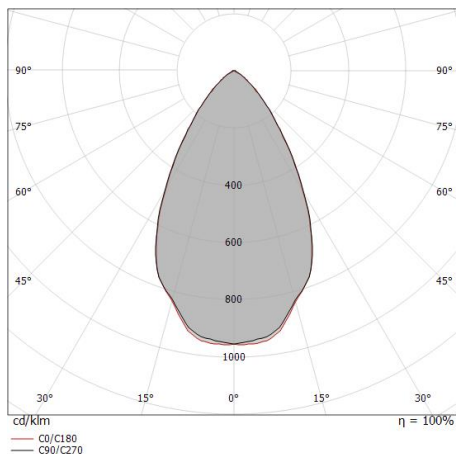

Compliant with the EN 60598-1 standard and its specific provisions.

Distance [m]	Cone diameter [m]	illuminance [lx]
0.5	0.58 0.58	E(0°) 2187 E(C90) 30.2° 711 E(C0) 30.0° 716
1.0	1.16 1.15	E(0°) 547 E(C90) 30.2° 178 E(C0) 30.0° 179
1.5	1.75 1.73	E(0°) 243 E(C90) 30.2° 79 E(C0) 30.0° 80
2.0	2.33 2.31	E(0°) 137 E(C90) 30.2° 44 E(C0) 30.0° 45
2.5	2.91 2.89	E(0°) 87 E(C90) 30.2° 28 E(C0) 30.0° 29
3.0	3.49 3.46	E(0°) 61 E(C90) 30.2° 20 E(C0) 30.0° 20