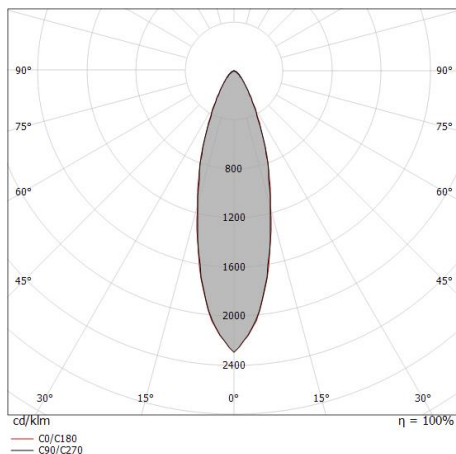

Compliant with the EN 60598-1 standard and its specific provisions.

Distance [m]	Cone diameter [m]	illuminance [lx]
0.5	0.27 0.27	E(0°) 5127 E(C90) 2317 E(C0) 2320
1.0	0.53 0.54	E(0°) 1282 E(C90) 579 E(C0) 580
1.5	0.80 0.80	E(0°) 570 E(C90) 257 E(C0) 258
2.0	1.06 1.07	E(0°) 320 E(C90) 145 E(C0) 145
2.5	1.33 1.34	E(0°) 205 E(C90) 93 E(C0) 93
3.0	1.60 1.61	E(0°) 142 E(C90) 64 E(C0) 64