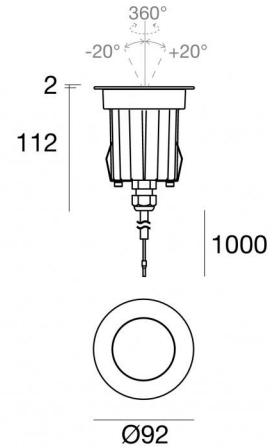

Suelo_RJ Pro

Uplights | 1 x powerLED 9 W DC 24 V | CRI 80
80578M30

Données techniques	
Typologie	Carrossable
Position d'installation	Sol
Environnement d'installation	Extérieur
Source lumineuse	LED
Circuit structure	powerLED
Optique	Medium Flood
Light emission direction	upward
Puissance nominale	9 W DC
Flux lumineux (source)	760 lm
Plage de tension d'entrée	24 V
Température de couleur / Tone	2700 K
Indice de rendu chromatique	80 Ra
C.C. / V.C.	CV
Classe d'isolation	3
IP	IP68
Limitation de l'installation	Ne pas utiliser sous l'eau
IK	IK10
Essai au fil incandescent	850°
Montage direct sur des surfaces normalement inflammables	Oui
CE	Oui
Driver inclus	Non
C.V. - C.C. Converter	Convertisseur 24 V inclus
Article à intensité variable	Non
Orientable	Non
Basculement	Oui
angle total (plan horizontal)	360 °
angle total (plan vertical)	40 °
Piétinable	Oui
Carrossable	2500 Kg
Câble inclus	Oui
Longueur du câble	1 m
Revêtement en résine	Oui
Type d'émission lumineuse	Émission simple
Poids net	0.7 Kg
Protection contre les décharges électrostatiques	Non
Protection contre les surtensions	Non
Caractéristiques technologiques du produit	Acquastop - TVS

Compliant with the EN 60598-1 standard and its specific provisions.

Distance [m]	Cone diameter [m]	illuminance [lx]
0.5	0.27 0.27	E(0°) 5127 E(C90) 2317 E(C0) 2320
1.0	0.53 0.54	E(0°) 1282 E(C90) 579 E(C0) 580
1.5	0.80 0.80	E(0°) 570 E(C90) 257 E(C0) 258
2.0	1.06 1.07	E(0°) 320 E(C90) 145 E(C0) 145
2.5	1.33 1.34	E(0°) 205 E(C90) 93 E(C0) 93
3.0	1.60 1.61	E(0°) 142 E(C90) 64 E(C0) 64