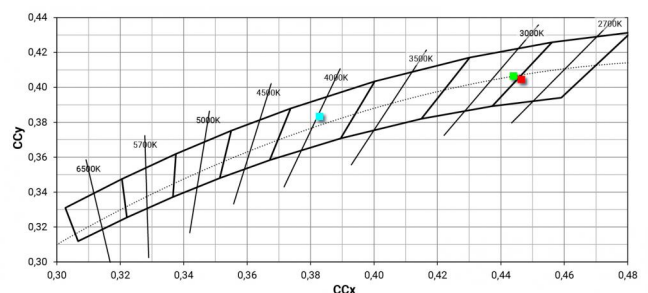

COLOR VECTOR GRAPHIC