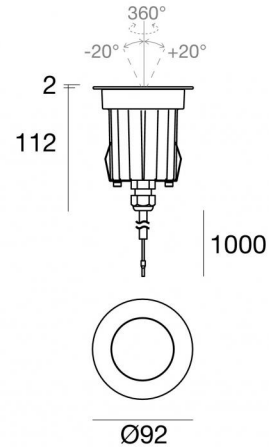

Suelo_RJ Pro

Uplights | 1 x powerLED 9 W DC 24 V | CRI 80
80578M20

Données techniques	
Typologie	Carrossable
Position d'installation	Sol
Environnement d'installation	Extérieur
Source lumineuse	LED
Circuit structure	powerLED
Optique	Flood
Light emission direction	upward
Puissance nominale	9 W DC
Flux lumineux (source)	760 lm
Plage de tension d'entrée	24 V
Température de couleur / Tone	2700 K
Indice de rendu chromatique	80 Ra
C.C. / V.C.	CV
Classe d'isolation	3
IP	IP68
Limitation de l'installation	Ne pas utiliser sous l'eau
IK	IK10
Essai au fil incandescent	850°
Montage direct sur des surfaces normalement inflammables	Oui
CE	Oui
Driver inclus	Non
C.V. - C.C. Converter	Convertisseur 24 V inclus
Article à intensité variable	Non
Orientable	Non
Basculement	Oui
angle total (plan horizontal)	360 °
angle total (plan vertical)	40 °
Piétinable	Oui
Carrossable	2500 Kg
Câble inclus	Oui
Longueur du câble	1 m
Revêtement en résine	Oui
Type d'émission lumineuse	Émission simple
Poids net	0.7 Kg
Protection contre les décharges électrostatiques	Non
Protection contre les surtensions	Non
Caractéristiques technologiques du produit	Acquastop - TVS

Finition bride

Matériau	Acier AISI 316L
Couleur	acier
Fabrication	Brossage

Électronique

89488
On/Off Driver 190~250V AC / 180~275V DC 15 W (1 art.)

89179
On/Off Driver 198~264V AC 24 W (1 - 2 art.)

89359
On/Off Driver 198~264V AC / 180~275V DC 48 W (1 - 5 art.)

Compliant with the EN 60598-1 standard and its specific provisions.

Distance [m]	Cone diameter [m]	illuminance [lx]
0.5	0.18 0.17	E(0°) 13497 E(C90) 10.0° 6495 E(C0) 9.9° 6518
1.0	0.35 0.35	E(0°) 3374 E(C90) 10.0° 1624 E(C0) 9.9° 1630
1.5	0.53 0.52	E(0°) 1500 E(C90) 10.0° 722 E(C0) 9.9° 724
2.0	0.71 0.70	E(0°) 844 E(C90) 10.0° 406 E(C0) 9.9° 407
2.5	0.88 0.87	E(0°) 540 E(C90) 10.0° 260 E(C0) 9.9° 261
3.0	1.06 1.05	E(0°) 375 E(C90) 10.0° 180 E(C0) 9.9° 181