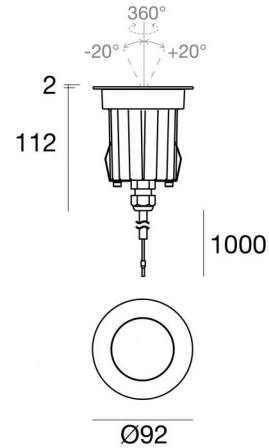

Suelo_RJ Pro

Uplights | x powerLED 0 W DC 630 mA | CRI 80
80576W30

Données techniques	
Typologie	Carrossable
Position d'installation	Sol
Environnement d'installation	Extérieur
Source lumineuse	LED
Circuit structure	powerLED
Optique	Medium Flood
Light emission direction	upward
Puissance nominale	0 W DC
Plage de tension d'entrée	630mA
Température de couleur / Tone	3000 K
Indice de rendu chromatique	80 Ra
C.C. / V.C.	CC
Classe d'isolation	3
IP	IP68
Limitation de l'installation	Ne pas utiliser sous l'eau
IK	IK10
Essai au fil incandescent	850°
Montage direct sur des surfaces normalement inflammables	Oui
CE	Oui
Driver inclus	Non
Article à intensité variable	DALI - 1-10V
Orientable	Non
Basculement	Oui
angle total (plan horizontal)	360 °
angle total (plan vertical)	40 °
Piétinable	Oui
Carrossable	2500 Kg
Câble inclus	Oui
Longueur du câble	1 m
Revêtement en résine	Oui
Type d'émission lumineuse	Émission simple
Poids net	0.7 Kg
Protection contre les décharges électrostatiques	Non
Protection contre les surtensions	Non
Caractéristiques technologiques du produit	Acquastop - TVS

Suelo_RJ Pro | Uplights | Accessories
80576W30

Boîtier d'encastrement
position d'installation: sol; type installation: maçonnerie L=85mm, H=155mm, D=85mm.
Matériau:Plastique ABS, couleur:noir.

Code

99680