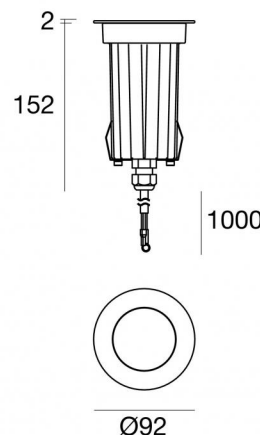

Suelo_R Pro

Uplights | x powerLED 0 W DC - 9 W AC | CRI 80
80571M06

Données techniques	
Typologie	Carrossable
Position d'installation	Sol
Environnement d'installation	Extérieur
Source lumineuse	LED
Circuit structure	powerLED
Optique	Ultra Spot
Light emission direction	upward
Puissance nominale	0 W DC
Pouvoir total	9 W
Tension d'entrée nominale	220 - 240 V AC
Plage de tension d'entrée	198 - 264 V AC
Température de couleur / Tone	2700 K
Indice de rendu chromatique	80 Ra
C.C. / V.C.	AC
Classe d'isolation	1
IP	IP68
Limitation de l'installation	Ne pas utiliser sous l'eau
IK	IK10
Essai au fil incandescent	850°
Montage direct sur des surfaces normalement inflammables	Oui
CE	Oui
Driver inclus	Driver
Article à intensité variable	Non
Orientable	Non
Basculement	Non
Piétinable	Oui
Carrossable	2500 Kg
Câble inclus	Oui
Longueur du câble	1 m
Revêtement en résine	Oui
Type d'émission lumineuse	Émission simple
Poids net	0.750 Kg
Protection contre les décharges électrostatiques	Oui
Protection contre les surtensions	4 KV
Technologie optique	Honey comb - Ottica arretrata low glare
Caractéristiques technologiques du produit	Acquastop - TVS

Suelo_R Pro | Uplights | Accessories
80571M06

Boîtier d'encastrement
position d'installation: sol; type installation: maçonnerie L=85mm, H=220mm, D=85mm.
Matériau:ABS, couleur:Noir.

Code

99681