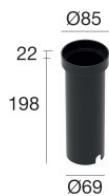

Suelo_R Pro | Uplights | Accessories
80571M06

Boîtier d'encastrement
position d'installation: sol; type installation: maçonnerie L=85mm, H=220mm, D=85mm.
Matériau:ABS, couleur:Noir.

Code

99681