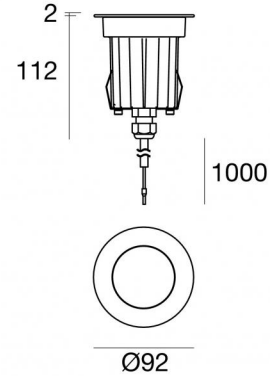

Suelo_R Pro

Uplights | x powerLED 0 W DC 630 mA | CRI 80
80560W15

Données techniques	
Typologie	Carrossable
Position d'installation	Sol
Environnement d'installation	Extérieur
Source lumineuse	LED
Circuit structure	powerLED
Optique	Spot
Light emission direction	upward
Puissance nominale	0 W DC
Plage de tension d'entrée	630mA
Température de couleur / Tone	3000 K
Indice de rendu chromatique	80 Ra
C.C. / V.C.	CC
Classe d'isolation	3
IP	IP68
Limitation de l'installation	Ne pas utiliser sous l'eau
IK	IK10
Essai au fil incandescent	850°
Montage direct sur des surfaces normalement inflammables	Oui
CE	Oui
Driver inclus	Non
Article à intensité variable	DALI - 1-10V
Orientable	Non
Basculement	Non
Piétinable	Oui
Carrossable	2500 Kg
Câble inclus	Oui
Longueur du câble	1 m
Revêtement en résine	Oui
Type d'émission lumineuse	Émission simple
Poids net	0.678 Kg
Protection contre les décharges électrostatiques	Non
Protection contre les surtensions	Non
Technologie optique	Dark light - Ottica arretrata low glare
Caractéristiques technologiques du produit	Acquastop - TVS

Suelo_R Pro | Uplights | Accessories
80560W15

Boîtier d'encastrement
position d'installation: sol; type installation: maçonnerie L=85mm, H=155mm, D=85mm.
Matériau:Plastique ABS, couleur:noir.

Code

99680