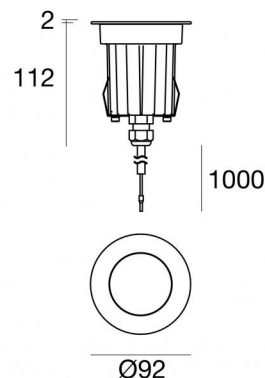

# Suelo\_R Pro

Uplights | x powerLED 0 W DC 630 mA | CRI 80  
80560M06

Données techniques	
Typologie	Carrossable
Position d'installation	Sol
Environnement d'installation	Extérieur
Source lumineuse	LED
Circuit structure	powerLED
Optique	Ultra Spot
Light emission direction	upward
Puissance nominale	0 W DC
Plage de tension d'entrée	630mA
Température de couleur / Tone	2700 K
Indice de rendu chromatique	80 Ra
C.C. / V.C.	CC
Classe d'isolation	3
IP	IP68
Limitation de l'installation	Ne pas utiliser sous l'eau
IK	IK10
Essai au fil incandescent	850°
Montage direct sur des surfaces normalement inflammables	Oui
CE	Oui
Driver inclus	Non
Article à intensité variable	DALI - 1-10V
Orientable	Non
Basculement	Non
Piétinable	Oui
Carrossable	2500 Kg
Câble inclus	Oui
Longueur du câble	1 m
Revêtement en résine	Oui
Type d'émission lumineuse	Émission simple
Poids net	0.678 Kg
Protection contre les décharges électrostatiques	Non
Protection contre les surtensions	Non
Technologie optique	Dark light - Ottica arretrata low glare
Caractéristiques technologiques du produit	Acquastop - TVS

Suelo\_R Pro | Uplights | Accessories  
**80560M06**

Boîtier d'encastrement  
position d'installation: sol; type installation: maçonnerie L=85mm, H=155mm, D=85mm.  
Matériau:Plastique ABS, couleur:noir.