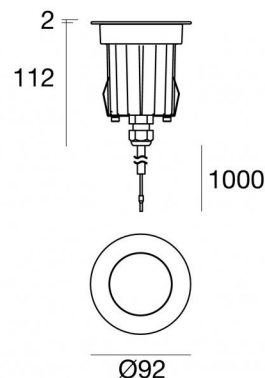

# Suelo\_R Pro

Uplights | x powerLED 0 W DC 630 mA | CRI 80  
80558N06

Données techniques	
Typologie	Carrossable
Position d'installation	Sol
Environnement d'installation	Extérieur
Source lumineuse	LED
Circuit structure	powerLED
Optique	Ultra Spot
Light emission direction	upward
Puissance nominale	0 W DC
Plage de tension d'entrée	630mA
Température de couleur / Tone	4000 K
Indice de rendu chromatique	80 Ra
C.C. / V.C.	CC
Classe d'isolation	3
IP	IP68
Limitation de l'installation	Ne pas utiliser sous l'eau
IK	IK10
Essai au fil incandescent	850°
Montage direct sur des surfaces normalement inflammables	Oui
CE	Oui
Driver inclus	Non
Article à intensité variable	DALI - 1-10V
Orientable	Non
Basculement	Non
Piétinable	Oui
Carrossable	2500 Kg
Câble inclus	Oui
Longueur du câble	1 m
Revêtement en résine	Oui
Type d'émission lumineuse	Émission simple
Poids net	0.678 Kg
Protection contre les décharges électrostatiques	Non
Protection contre les surtensions	Non
Technologie optique	Ottica arretrata low glare
Caractéristiques technologiques du produit	Acquastop - TVS

Suelo\_R Pro | Uplights | Accessories  
**80558N06**

Boîtier d'encastrement  
position d'installation: sol; type installation: maçonnerie L=85mm, H=155mm, D=85mm.  
Matériau:Plastique ABS, couleur:noir.