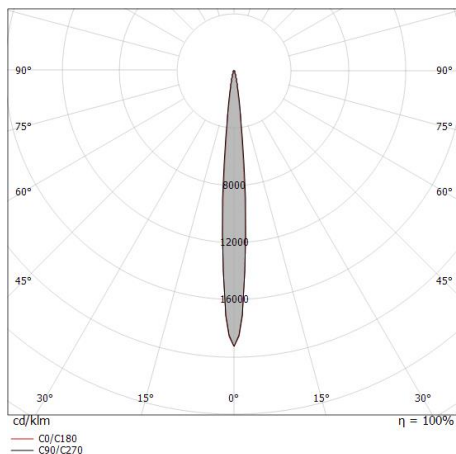

Uplights | 198-264 V | 1 x powerLED 8 W DC - 9 W AC | CRI 80
80556M06

Single emission uplights for outdoor application. The super warm white LED light source with a ultra spot light distribution is composed of 1 powerled LEDs with CCT of 2700 K and a CRI 80; the source luminous flux is 877 lm, with a 109.6 lm/W nominal luminous efficacy.

Compliant with the EN 60598-1 standard and its specific provisions.

Distance [m]	Cone diameter [m]	illuminance [lx]	E(0°)	E(C90)	E(C0)
0.5	0.08 0.08		47156	4.7° 23725	4.6° 23993
1.0	0.16 0.16		11789	4.7° 5931	4.6° 5998
1.5	0.25 0.24		5240	4.7° 2636	4.6° 2666
2.0	0.33 0.32		2947	4.7° 1483	4.6° 1500
2.5	0.41 0.40		1886	4.7° 949	4.6° 960
3.0	0.49 0.48		1310	4.7° 659	4.6° 666

Distance [m] Cone diameter [m] illuminance [lx]

— C0/C180 (Half-peak divergence: 9.2°)
— C90/C270 (Half-peak divergence: 9.4°)

Classe d'efficacité énergétique

Ce produit contient une source lumineuse de classe d'efficacité énergétique E.

Caractéristiques Techniques de l'éclairage

Light Output Ratio (LOR)	69 %
Flux lumineux (source)	877 lm
Flux lumineux du luminaire	613 lm
Consumption	9 W
Efficacité lumineuse du luminaire	68 lm/W
Température de couleur	2700 K
Standards de Concordance de Couleur	2 Step MacAdam
Indice de rendu chromatique	80 Ra
Black Body Locus	On
Température standard de l'environnement de	-20 / +50°C
Température typique sur le verre	40°C