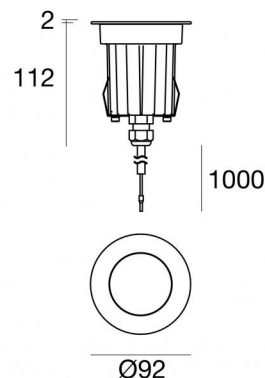

Uplights | x powerLED 0 W DC 24 V | CRI 80
80550N06

Données techniques	
Typologie	Carrossable
Position d'installation	Sol
Environnement d'installation	Extérieur
Source lumineuse	LED
Circuit structure	powerLED
Optique	Ultra Spot
Light emission direction	upward
Puissance nominale	0 W DC
Plage de tension d'entrée	24 V
Température de couleur / Tone	4000 K
Indice de rendu chromatique	80 Ra
C.C. / V.C.	CV
Classe d'isolation	3
IP	IP68
Limitation de l'installation	Ne pas utiliser sous l'eau
IK	IK10
Essai au fil incandescent	850°
Montage direct sur des surfaces normalement inflammables	Oui
CE	Oui
Driver inclus	Non
C.V. - C.C. Converter	Convertisseur 24 V inclus
Article à intensité variable	Non
Orientable	Non
Basculement	Non
Piétinable	Oui
Carrossable	2500 Kg
Câble inclus	Oui
Longueur du câble	1 m
Revêtement en résine	Oui
Type d'émission lumineuse	Émission simple
Poids net	0.678 Kg
Protection contre les décharges électrostatiques	Non
Protection contre les surtensions	Non
Caractéristiques technologiques du produit	Acquastop - TVS

Finition corps	
Matériau	Aluminium moulé sous pression EN AB - 46100
Couleur	noir
Fabrication	Anodisation à pores ouverts + revêtement par poudre
Finition bride	
Matériau	Acier AISI 316L
Couleur	acier
Fabrication	Brossage
Cables Electrification	
Cable connector	No

Suelo_R | Uplights | Accessories
80550N06

Boîtier d'encastrement
position d'installation: sol; type installation: maçonnerie L=85mm, H=155mm, D=85mm.
Matériau:Plastique ABS, couleur:noir.

Code

99680