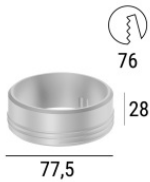

Downlights | arrayLED 0 W DC 700 mA | CRI 90  
77355W45

64

Données techniques	
Position d'installation	Plafond
Environnement d'installation	Intérieur
Source lumineuse	LED
Circuit structure	arrayLED
Optique	Medium Flood
Light emission direction	downward
Puissance nominale	0 W DC
Plage de tension d'entrée	700mA
Température de couleur / Tone	3000 K
Indice de rendu chromatique	90 Ra
C.C. / V.C.	CC
Classe d'isolation	3
IP	IP40
IP bloc optique	IP65
Essai au fil incandescent	850°
Montage direct sur des surfaces normalement inflammables	Oui
CE	Oui
Driver inclus	Non
Article à intensité variable	DALI - 1-10V
Orientable	Non
Basculement	Non
Piétinable	Non
Carrossable	Non
Câble inclus	Oui
Longueur du câble	0.2 m
Revêtement en résine	Non
Type d'émission lumineuse	Émission simple
Poids net	0.2 Kg
Protection contre les décharges électrostatiques	Non
Protection contre les surtensions	Non
Technologie optique	Honey comb

Finition corps	
Matériau	Technopolymère
Couleur	Noir
Fabrication	Vernissage
Finition diffuseur	
Matériau	Polycarbonate résistant aux UV
Couleur	transparent
Finition radiateur	
Matériau	Aluminium moulé sous pression EN AB - 46100
Couleur	Aluminium
Fabrication	Brillantage
Cables Electrification	
Cable connector	JST Quick connector Male + Female

Boîtier d'encastrement  
position d'installation: plafond; type installation: maçonnerie L=200mm, H=113mm, D=137mm.  
Matériau:polypropylène, couleur:blanc.

**Code**  
89373

Boîtier d'encastrement  
position d'installation: plafond; type installation: maçonnerie L=370mm, H=120mm, D=200mm.  
Matériau:polypropylène, couleur:blanc.

**Code**  
89374

Boîtier d'encastrement  
position d'installation: plafond; type installation: placoplâtre L=77.5mm, H=28mm, D=77.5mm.  
Matériau:Aluminium, couleur:Aluminium Anodisé, fabrication :Anodisation.