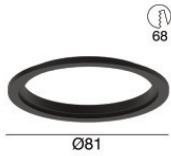

**Code**  
83367

Diffuseur  
Type de diffuseur: filtro ellittico

**Code**  
83368

	<p>Diffuseur Type de diffuseur: filtre esthétique</p>	<p><b>Code</b> <u>83369</u></p>
	<p>Kit frontal Quantum_R EVO blanc</p>	<p><b>Code</b> <u>83361</u></p>
	<p>Kit frontal Quantum_R EVO noir</p>	<p><b>Code</b> <u>83362</u></p>
	<p>Kit frontal Vos_R EVO noir</p>	<p><b>Code</b> <u>83366</u></p>
	<p>Kit frontal Vos_R EVO blanc</p>	<p><b>Code</b> <u>83365</u></p>
	<p>Kit frontal Warp_R EVO noir</p>	<p><b>Code</b> <u>83364</u></p>
	<p>Kit frontal Warp EVO blanc</p>	<p><b>Code</b> <u>83363</u></p>
 <p>Ø81</p>	<p>Bride adaptative avant blanche pour Warp EVO ou Quantum EVO</p>	<p><b>Code</b> <u>83393</u></p>