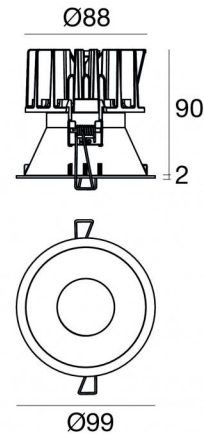

# Warp\_R EVO

Downlights | arrayLED 0 W DC 700 mA | CRI 80  
77344A10

Données techniques	
Position d'installation	Plafond
Environnement d'installation	Intérieur
Source lumineuse	LED
Circuit structure	arrayLED
Optique	Spot
Light emission direction	downward
Puissance nominale	0 W DC
Plage de tension d'entrée	700mA
Température de couleur / Tone	2200 K
Indice de rendu chromatique	80 Ra
C.C. / V.C.	CC
Classe d'isolation	3
IP	IP40
IP bloc optique	IP65
Essai au fil incandescent	850°
Montage direct sur des surfaces normalement inflammables	Oui
CE	Oui
Driver inclus	Non
Article à intensité variable	DALI - 1-10V
Orientable	Non
Basculement	Non
Piétinable	Non
Carrossable	Non
Câble inclus	Oui
Longueur du câble	0.2 m
Revêtement en résine	Non
Type d'émission lumineuse	Émission simple
Poids net	0.3 Kg
Protection contre les décharges électrostatiques	Non
Protection contre les surtensions	Non

Boîtier d'encastrement  
position d'installation: plafond; type installation: maçonnerie L=200mm, H=113mm,  
D=137mm.  
Matériau:polypropylène, couleur:blanc.

**Code**  
89373

Boîtier d'encastrement  
position d'installation: plafond; type installation: maçonnerie L=370mm, H=120mm,  
D=200mm.  
Matériau:polypropylène, couleur:blanc.