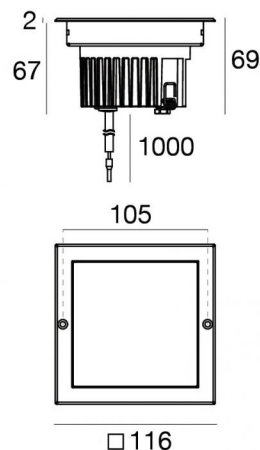

Uplights | arrayLED 0 W DC 24 V | CRI 80
77310M15

Données techniques	
Typologie	Piétonnable
Position d'installation	Sol
Environnement d'installation	Extérieur
Source lumineuse	LED
Circuit structure	arrayLED
Optique	Spot
Light emission direction	upward
Puissance nominale	0 W DC
Plage de tension d'entrée	24 V
Température de couleur / Tone	2700 K
Indice de rendu chromatique	80 Ra
C.C. / V.C.	CV
Classe d'isolation	3
IP	IP67
IK	IK10
Essai au fil incandescent	850°
Montage direct sur des surfaces normalement inflammables	Oui
CE	Oui
Driver inclus	Non
C.V. - C.C. Converter	Convertisseur 24 V inclus
Article à intensité variable	DALI - 1-10V
Orientable	Non
Basculement	Non
Piétinable	Oui
Carrossable	2000 Kg
Câble inclus	Oui
Longueur du câble	1 m
Revêtement en résine	Oui
Type d'émission lumineuse	Émission simple
Poids net	0.9 Kg
Protection contre les décharges électrostatiques	Non
Protection contre les surtensions	Non
Caractéristiques technologiques du produit	Acquastop - TVS

Finition bride

Matériau	Acier AISI 316
Couleur	acier
Fabrication	Brossage

Cables Electrification

Cable connector	No
-----------------	----

Orma_Q | Uplights | Accessories
77310M15

Boîtier d'encastrement
position d'installation: sol; type installation: maçonnerie L=114mm, H=93mm, D=114mm.
Matériau:Plastique ABS, couleur:noir.