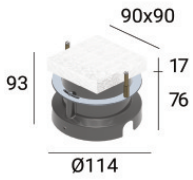

Finition bride

Matériau	Acier AISI 316
Couleur	acier
Fabrication	Brossage

Cables Electrification

Cable connector	No
-----------------	----

Orma_Q | Uplights | Accessories
77310M15

Boîtier d'encastrement
position d'installation: sol; type installation: maçonnerie L=114mm, H=93mm, D=114mm.
Matériau:Plastique ABS, couleur:noir.