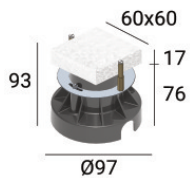

#### Finition bride

Matériau	Acier AISI 316
Couleur	acier
Fabrication	Brossage

#### Cables Electrification

Cable connector	No
-----------------	----

Orma\_QJ | Uplights | Accessories  
**77298W30**

Boîtier d'encastrement  
position d'installation: sol; type installation: maçonnerie L=97mm, H=93mm, D=97mm.  
Matériau:Plastique ABS, couleur:noir.