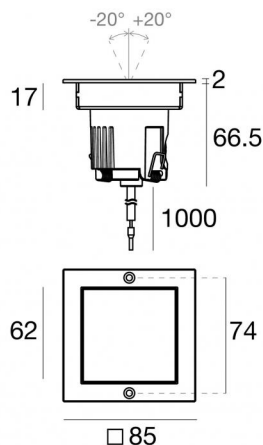

Uplights | arrayLED 0 W DC 24 V | CRI 80  
77298W30

Données techniques	
Typologie	Piétonnable
Position d'installation	Sol
Environnement d'installation	Extérieur
Source lumineuse	LED
Circuit structure	arrayLED
Optique	Medium Flood
Light emission direction	upward
Puissance nominale	0 W DC
Plage de tension d'entrée	24 V
Température de couleur / Tone	3000 K
Indice de rendu chromatique	80 Ra
C.C. / V.C.	CV
Classe d'isolation	3
IP	IP67
IK	IK10
Essai au fil incandescent	850°
Montage direct sur des surfaces normalement inflammables	Oui
CE	Oui
Driver inclus	Non
C.V. - C.C. Converter	Convertisseur 24 V inclus
Article à intensité variable	DALI - 1-10V
Orientable	Non
Basculement	Oui
angle total (plan vertical)	40 °
Piétinable	Oui
Carrossable	2000 Kg
Câble inclus	Oui
Longueur du câble	1 m
Revêtement en résine	Oui
Type d'émission lumineuse	Émission simple
Poids net	0.45 Kg
Protection contre les décharges électrostatiques	Non
Protection contre les surtensions	Non
Caractéristiques technologiques du produit	Acquastop - TVS