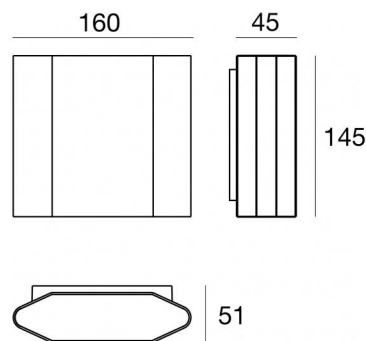

Lampe murale | x powerLED 0 W DC - 7 W AC

CRI 80

76924W30

Données techniques

Typologie	Surface
Position d'installation	Mur
Environnement d'installation	Extérieur
Source lumineuse	LED
Circuit structure	powerLED
Optique	Medium Wide Flood
Light emission direction	downward
Puissance nominale	0 W DC
Pouvoir total	7 W
Tension d'entrée nominale	220 - 240 V AC
Plage de tension d'entrée	198 - 264 V AC
Température de couleur / Tone	3000 K
Indice de rendu chromatique	80 Ra
C.C. / V.C.	AC
Classe d'isolation	1
IP	IP65
IK	IK06
Essai au fil incandescent	850°
Montage direct sur des surfaces normalement inflammables	Non
CE	Oui
Driver inclus	Driver
Article à intensité variable	DALI-2 - PUSH DIM
Orientable	Non
Basculement	Non
Piétinable	Non
Carrossable	Non
Câble inclus	Non
Revêtement en résine	Non
Type d'émission lumineuse	Émission simple
Poids net	1.181 Kg
Protection contre les décharges électrostatiques	Oui
Protection contre les surtensions	1 KV