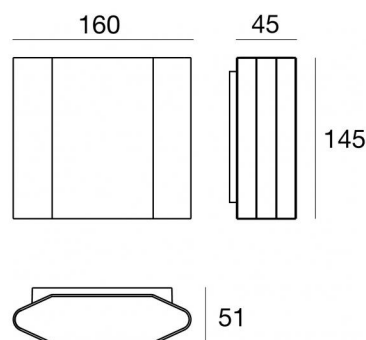

Lampe murale | x powerLED 0 W DC - 7 W AC

CRI 80

76923W30

Données techniques

Typologie	Surface
Position d'installation	Mur
Environnement d'installation	Extérieur
Source lumineuse	LED
Circuit structure	powerLED
Optique	Medium Wide Flood
Light emission direction	downward
Puissance nominale	0 W DC
Pouvoir total	7 W
Tension d'entrée nominale	220 - 240 V AC
Plage de tension d'entrée	198 - 264 V AC
Température de couleur / Tone	3000 K
Indice de rendu chromatique	80 Ra
C.C. / V.C.	AC
Classe d'isolation	1
IP	IP65
IK	IK06
Essai au fil incandescent	850°
Montage direct sur des surfaces normalement inflammables	Non
CE	Oui
Driver inclus	Driver
Article à intensité variable	DALI-2 - PUSH DIM
Orientable	Non
Basculement	Non
Piétinable	Non
Carrossable	Non
Câble inclus	Non
Revêtement en résine	Non
Type d'émission lumineuse	Émission simple
Poids net	1.181 Kg
Protection contre les décharges électrostatiques	Oui
Protection contre les surtensions	1 KV