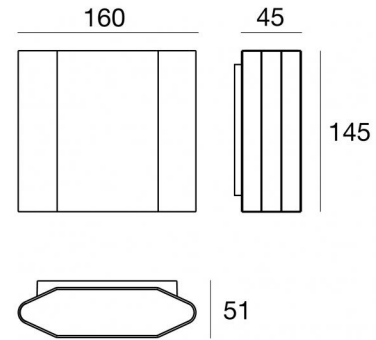

Lampe murale | x powerLED 0 W DC - 7 W AC  
CRI 80  
**76922W15**

Données techniques	
Typologie	Surface
Position d'installation	Mur
Environnement d'installation	Extérieur
Source lumineuse	LED
Circuit structure	powerLED
Optique	Spot
Light emission direction	downward
Puissance nominale	0 W DC
Pouvoir total	7 W
Tension d'entrée nominale	220 - 240 V AC
Plage de tension d'entrée	180 - 264 V AC
Température de couleur / Tone	3000 K
Indice de rendu chromatique	80 Ra
C.C. / V.C.	AC
Classe d'isolation	1
IP	IP65
IK	IK06
Essai au fil incandescent	850°
Montage direct sur des surfaces normalement inflammables	Non
CE	Oui
Driver inclus	Driver
Article à intensité variable	Non
Orientable	Non
Basculement	Non
Piétinable	Non
Carrossable	Non
Câble inclus	Non
Revêtement en résine	Non
Type d'émission lumineuse	Émission simple
Poids net	1.181 Kg
Protection contre les décharges électrostatiques	Oui
Protection contre les surtensions	1 KV