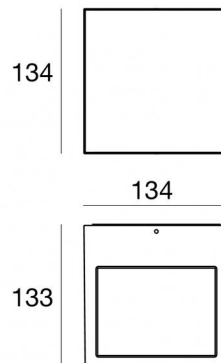

## Données techniques

Typologie	Surface
Position d'installation	Mur
Environnement d'installation	Extérieur
Source lumineuse	LED
Circuit structure	arrayLED
Optique	Asymmetric Wallwasher
Light emission direction	downward
Puissance nominale	0 W DC
Pouvoir total	17 W
Tension d'entrée nominale	220 - 240 V AC
Plage de tension d'entrée	198 - 264 V AC
Température de couleur / Tone	3000 K
Indice de rendu chromatique	80 Ra
C.C. / V.C.	AC
Classe d'isolation	1
IP	IP65
IK	IK08
Essai au fil incandescent	850°
Montage direct sur des surfaces normalement inflammables	Oui
CE	Oui
Driver inclus	Driver
Article à intensité variable	Non
Orientable	Non
Basculement	Non
Piétinable	Non
Carrossable	Non
Câble inclus	Non
Revêtement en résine	Non
Type d'émission lumineuse	Émission simple
Poids net	1.96 Kg
Protection contre les décharges électrostatiques	Oui
Protection contre les surtensions	1 KV