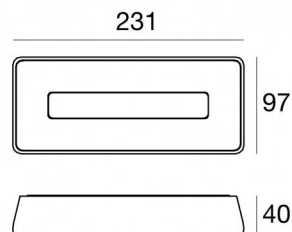

Lampe murale | topLED 0 W DC - 7.8 W AC | CRI 80  
76079W00

Données techniques	
Typologie	Surface
Position d'installation	Mur - Plafond
Environnement d'installation	Extérieur
Source lumineuse	LED
Circuit structure	topLED
Optique	Diffus
Light emission direction	frontal
Puissance nominale	0 W DC
Pouvoir total	7.8 W
Tension d'entrée nominale	220 - 240 V AC
Plage de tension d'entrée	198 - 264 V AC
Température de couleur / Tone	3000 K
Indice de rendu chromatique	80 Ra
C.C. / V.C.	AC
Classe d'isolation	2
IP	IP65
IK	IK10
Essai au fil incandescent	850°
Montage direct sur des surfaces normalement inflammables	Oui
CE	Oui
Driver inclus	Driver
Article à intensité variable	Non
Orientable	Non
Basculement	Non
Piétinable	Non
Carrossable	Non
Câble inclus	Non
Revêtement en résine	Non
Type d'émission lumineuse	Émission simple
Poids net	0.4 Kg
Protection contre les décharges électrostatiques	Oui
Protection contre les surtensions	1 KV

Étrier - Support incliné pour installation murale  
position d'installation: mur L=204.6mm, H=24.3mm, D=81mm.  
Matériau:Fer, couleur:Noir, fabrication :Vernissage.

Finish	Code
Black	83248