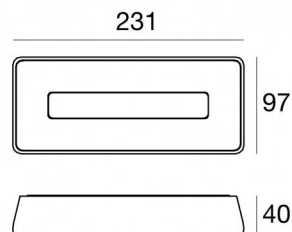

Lampe murale | topLED 0 W DC - 7.8 W AC | CRI 80
76079N00

Données techniques	
Typologie	Surface
Position d'installation	Mur - Plafond
Environnement d'installation	Extérieur
Source lumineuse	LED
Circuit structure	topLED
Optique	Diffus
Light emission direction	frontal
Puissance nominale	0 W DC
Pouvoir total	7.8 W
Tension d'entrée nominale	220 - 240 V AC
Plage de tension d'entrée	198 - 264 V AC
Température de couleur / Tone	4000 K
Indice de rendu chromatique	80 Ra
C.C. / V.C.	AC
Classe d'isolation	2
IP	IP65
IK	IK10
Essai au fil incandescent	850°
Montage direct sur des surfaces normalement inflammables	Oui
CE	Oui
Driver inclus	Driver
Article à intensité variable	Non
Orientable	Non
Basculement	Non
Piétinable	Non
Carrossable	Non
Câble inclus	Non
Revêtement en résine	Non
Type d'émission lumineuse	Émission simple
Poids net	0.4 Kg
Protection contre les décharges électrostatiques	Oui
Protection contre les surtensions	1 KV

Étrier - Support incliné pour installation murale
position d'installation: mur L=204.6mm, H=24.3mm, D=81mm.
Matériau:Fer, couleur:Noir, fabrication :Vernissage.

Finish	Code
Black	83248