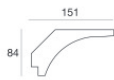

Fylo+ Recessed_1 | Lines | Accessories
65028

Boîtier d'encastrement
position d'installation: plafond L=320mm, H=55mm, D=100mm

Code
62900

Diffuseur

Code
65054

Diffuseur

Code
65055

Couverture intégrée
Matériau: gesso, couleur: blanc.