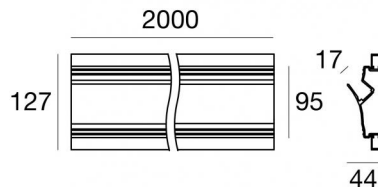

Fylo+ Recessed_1

Systèmes - Éléments linéaires | Modular
65028

2000 x
97

Données techniques

Typologie	- - -
Position d'installation	Mur
Environnement d'installation	Intérieur
IK	IK08
Essai au fil incandescent	850°
Montage direct sur des surfaces normalement inflammables	Oui
CE	Oui
Article à intensité variable	Non
Orientable	Non
Basculement	Non
Piétinable	Non
Carrossable	Non
Câble inclus	Non
Revêtement en résine	Non
Poids net	2.12 Kg
Modularity	Modular