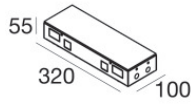

Fylo+ Recessed_1 | Lines | Accessories
65028

Boîtier d'encastrement
position d'installation: plafond L=320mm, H=55mm, D=100mm

Code
62900