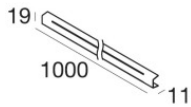

Systèmes & Accessoires linéaires | Modular
65027

Components

 		<p>Ribbon HD 160 LEDs/m - LED Strip topLED 60 W DC 24 V 12 W/m 1434.8 Lm/m</p>	<p>Code <u>C00509WH</u></p>
 		<p>Ribbon HD 160 LEDs/m - LED Strip topLED 108 W DC 24 V 21.6 W/m 2528.6 Lm/m</p>	<p>Code <u>C00510WH</u></p>
 		<p>Ribbon Slim_V2 120 LEDs/m - LED Strip topLED 48 W DC 24 V 9.6 W/m 805.8 Lm/m</p>	<p>Code <u>C00511WH</u></p>
 		<p>Ribbon Slim_V2 160 LEDs/m - LED Strip topLED 52.5 W DC 24 V 10.5 W/m 1326.4 Lm/m</p>	<p>Code <u>C00512WH</u></p>
 		<p>Ribbon Distance 130 LEDs/m - LED Strip topLED 192 W DC 48 V 9.6 W/m 1082.35 Lm/m</p>	<p>Code <u>C00514WH</u></p>
 		<p>Ribbon Distance 130 LEDs/m - LED Strip topLED 207 W DC 48 V 13.8 W/m 1542.13 Lm/m</p>	<p>Code <u>C00515WH</u></p>

Boîtier d'encastrement
position d'installation: plafond L=320mm, H=55mm, D=100mm

Code
62900

Diffuseur

Code
65054

Diffuseur

Code
65055

Couverture intégrée
Matériau: gesso, couleur: blanc.

Code
65088