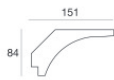

Boîtier d'encastrement
position d'installation: plafond L=320mm, H=55mm, D=100mm

Code
62900

Diffuseur

Code
65054

Diffuseur

Code
65055

Couverture intégrée
Matériau: gesso, couleur: blanc.

Code
65088