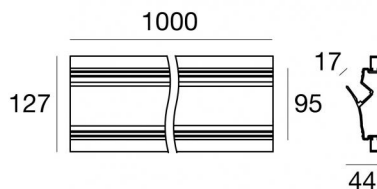

Fylo+ Recessed_1

Systèmes - Éléments linéaires | Modular
65027

1000 x
97

Données techniques

Typologie	- - -
Position d'installation	Mur
Environnement d'installation	Intérieur
IK	IK08
Essai au fil incandescent	850°
Montage direct sur des surfaces normalement inflammables	Oui
CE	Oui
Article à intensité variable	Non
Orientable	Non
Basculement	Non
Piétinable	Non
Carrossable	Non
Câble inclus	Non
Revêtement en résine	Non
Poids net	1.06 Kg
Modularity	Modular

Finition corps

Matériau	Aluminium
Couleur	Blanc craie
Fabrication	Vernissage

Systèmes d'éclairage linéaires | Modular
65027

Components

		<p>Ribbon PRO - topLED 18 W DC - 18 W AC</p>	<p>Code <u>82123</u></p>
		<p>Ribbon PRO - LED Strip topLED 18 W DC 24 V 3.6 W/m 518 Lm/m</p>	<p>Code <u>82124</u></p>
		<p>Ribbon PRO</p>	<p>Code <u>82125</u></p>
		<p>Ribbon PRO - LED Strip topLED 48 W DC 24 V 9.6 W/m 1367 Lm/m</p>	<p>Code <u>82129</u></p>
		<p>Ribbon PRO</p>	<p>Code <u>82130</u></p>
		<p>Ribbon PRO - LED Strip topLED 48 W DC 24 V 9.6 W/m 1503.8 Lm/m</p>	<p>Code <u>82131</u></p>
		<p>Ribbon PRO - LED Strip topLED 33.5 W DC 24 V 6.7 W/m 927.6 Lm/m</p>	<p>Code <u>82156</u></p>
		<p>Ribbon PRO</p>	<p>Code <u>82157</u></p>