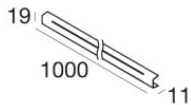

Boîtier d'encastrement  
position d'installation: plafond L=320mm, H=55mm, D=100mm

**Code**  
62900

Diffuseur

**Code**  
65054

Diffuseur

**Code**  
65055

Bouchon  
Matériau:Aluminium, couleur:Blanc craie, fabrication :Vernissage.