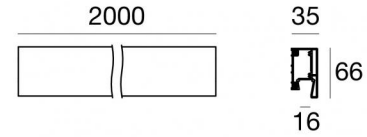

# Fylo+ Surface\_1

Systèmes - Éléments linéaires | Modular  
65016

Données techniques	
Typologie	- - -
Position d'installation	Mur
Environnement d'installation	Intérieur
IK	IK08
Essai au fil incandescent	850°
Montage direct sur des surfaces normalement inflammables	Oui
CE	Oui
Article à intensité variable	Non
Orientable	Non
Basculement	Non
Piétinable	Non
Carrossable	Non
Câble inclus	Non
Revêtement en résine	Non
Poids net	2.08 Kg
Modularity	Modular