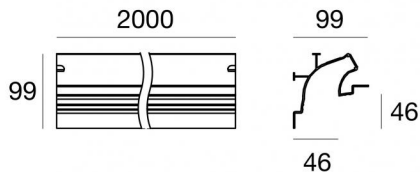

# Fylo+ Recessed\_5

Systèmes - Éléments linéaires | Modular  
65013

2000 x  
65