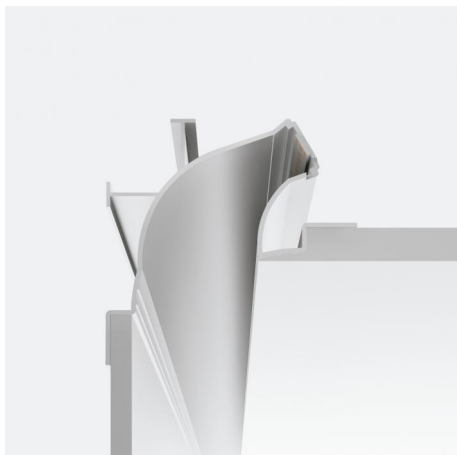

Fylo+ Recessed_5

Systèmes - Éléments linéaires | Modular
65013