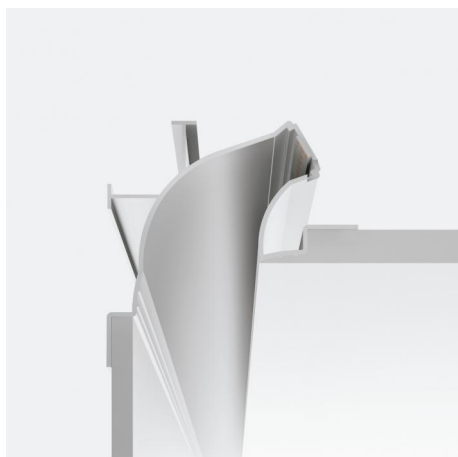

Fylo+ Recessed_5

Systèmes - Éléments linéaires | Modular
65013

2000 x
65

Données techniques	
Typologie	- - -
Position d'installation	Plafond
Environnement d'installation	Intérieur
IK	IK08
Essai au fil incandescent	850°
Montage direct sur des surfaces normalement inflammables	Oui
CE	Oui
Article à intensité variable	Non
Orientable	Non
Basculement	Non
Piétinable	Non
Carrossable	Non
Câble inclus	Non
Revêtement en résine	Non
Poids net	3.02 Kg
Modularity	Modular

Finition corps	
Matériau	Aluminium
Couleur	Blanc craie
Fabrication	Vernissage

Systèmes - Éclairages linéaires | Modular
65013

Components

		<p>Ribbon PRO - topLED 18 W DC - 18 W AC</p>	<p>Code <u>82123</u></p>
		<p>Ribbon PRO - LED Strip topLED 18 W DC 24 V 3.6 W/m 518 Lm/m</p>	<p>Code <u>82124</u></p>
		<p>Ribbon PRO</p>	<p>Code <u>82125</u></p>
		<p>Ribbon PRO - LED Strip topLED 48 W DC 24 V 9.6 W/m 1367 Lm/m</p>	<p>Code <u>82129</u></p>
		<p>Ribbon PRO</p>	<p>Code <u>82130</u></p>
		<p>Ribbon PRO - LED Strip topLED 48 W DC 24 V 9.6 W/m 1503.8 Lm/m</p>	<p>Code <u>82131</u></p>
		<p>Ribbon PRO - LED Strip topLED 33.5 W DC 24 V 6.7 W/m 927.6 Lm/m</p>	<p>Code <u>82156</u></p>
		<p>Ribbon PRO</p>	<p>Code <u>82157</u></p>