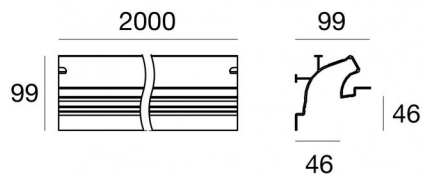

Fylo+ Recessed_5

Systèmes - Éléments linéaires | Modular
65013

2000 x
65

Données techniques	
Typologie	- - -
Position d'installation	Plafond
Environnement d'installation	Intérieur
IK	IK08
Essai au fil incandescent	850°
Montage direct sur des surfaces normalement inflammables	Oui
CE	Oui
Article à intensité variable	Non
Orientable	Non
Basculement	Non
Piétinable	Non
Carrossable	Non
Câble inclus	Non
Revêtement en résine	Non
Poids net	3.02 Kg
Modularity	Modular