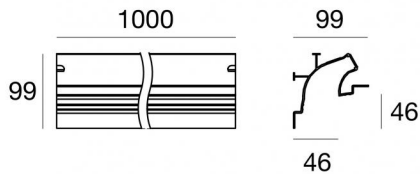

Fylo+ Recessed_5

Systèmes - Éléments linéaires | Modular
65012

1000 x
65

Données techniques	
Typologie	- - -
Position d'installation	Plafond
Environnement d'installation	Intérieur
IK	IK08
Essai au fil incandescent	850°
Montage direct sur des surfaces normalement inflammables	Oui
CE	Oui
Article à intensité variable	Non
Orientable	Non
Basculement	Non
Piétinable	Non
Carrossable	Non
Câble inclus	Non
Revêtement en résine	Non
Poids net	1,51 Kg
Modularity	Modular