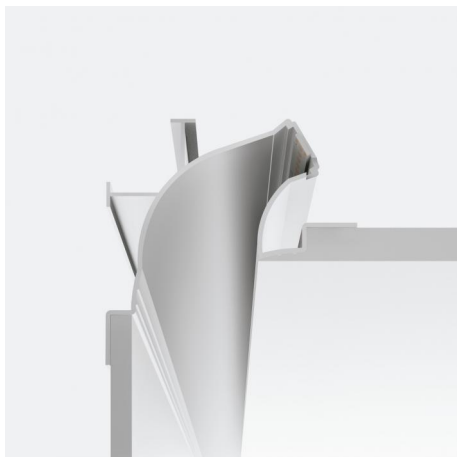

Fylo+ Recessed_5

Systèmes - Éléments linéaires | Modular
65012

1000 x
65

Données techniques	
Typologie	- - -
Position d'installation	Plafond
Environnement d'installation	Intérieur
IK	IK08
Essai au fil incandescent	850°
Montage direct sur des surfaces normalement inflammables	Oui
CE	Oui
Article à intensité variable	Non
Orientable	Non
Basculement	Non
Piétinable	Non
Carrossable	Non
Câble inclus	Non
Revêtement en résine	Non
Poids net	1,51 Kg
Modularity	Modular

Finition corps	
Matériau	Aluminium
Couleur	Blanc craie
Fabrication	Vernissage

Systèmes d'éclairage linéaires | Modular
65012

Components

		<p>Ribbon PRO - topLED 18 W DC - 18 W AC</p>	<p>Code <u>82123</u></p>
		<p>Ribbon PRO - LED Strip topLED 18 W DC 24 V 3.6 W/m 518 Lm/m</p>	<p>Code <u>82124</u></p>
		<p>Ribbon PRO</p>	<p>Code <u>82125</u></p>
		<p>Ribbon PRO - LED Strip topLED 48 W DC 24 V 9.6 W/m 1367 Lm/m</p>	<p>Code <u>82129</u></p>
		<p>Ribbon PRO</p>	<p>Code <u>82130</u></p>
		<p>Ribbon PRO - LED Strip topLED 48 W DC 24 V 9.6 W/m 1503.8 Lm/m</p>	<p>Code <u>82131</u></p>
		<p>Ribbon PRO - LED Strip topLED 33.5 W DC 24 V 6.7 W/m 927.6 Lm/m</p>	<p>Code <u>82156</u></p>
		<p>Ribbon PRO</p>	<p>Code <u>82157</u></p>