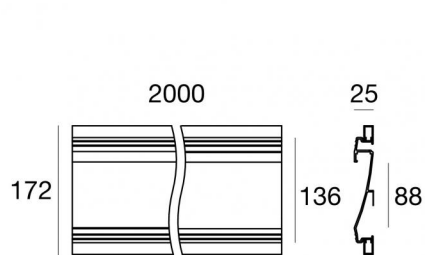

# Fylo+ Recessed\_2

Systèmes - Éléments linéaires | Modular  
65007

2000 x  
182

## Données techniques

Typologie	- - -
Position d'installation	Mur
Environnement d'installation	Intérieur
IK	IK08
Essai au fil incandescent	850°
Montage direct sur des surfaces normalement inflammables	Oui
CE	Oui
Article à intensité variable	Non
Orientable	Non
Basculement	Non
Piétinable	Non
Carrossable	Non
Câble inclus	Non
Revêtement en résine	Non
Poids net	2,76 Kg
Modularity	Modular