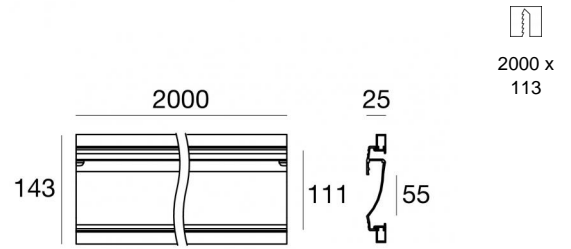

# Fylo+ Recessed\_3

Systèmes - Éléments linéaires | Modular  
65004

Données techniques	
Typologie	- - -
Position d'installation	Mur - Plafond
Environnement d'installation	Intérieur
IK	IK08
Essai au fil incandescent	850°
Montage direct sur des surfaces normalement inflammables	Oui
CE	Oui
Article à intensité variable	Non
Orientable	Non
Basculement	Non
Piétinable	Non
Carrossable	Non
Câble inclus	Non
Revêtement en résine	Non
Poids net	2,24 Kg
Modularity	Modular