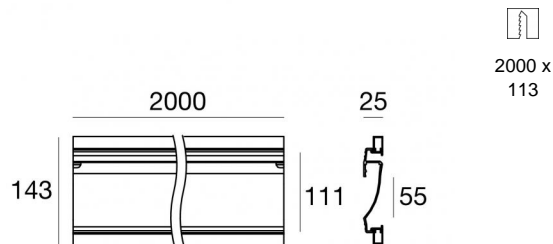

Fylo+ Recessed_3

Systèmes - Éléments linéaires | Modular
65004

Données techniques	
Typologie	- - -
Position d'installation	Mur - Plafond
Environnement d'installation	Intérieur
IK	IK08
Essai au fil incandescent	850°
Montage direct sur des surfaces normalement inflammables	Oui
CE	Oui
Article à intensité variable	Non
Orientable	Non
Basculement	Non
Piétinable	Non
Carrossable	Non
Câble inclus	Non
Revêtement en résine	Non
Poids net	2,24 Kg
Modularity	Modular

Finition corps	
Matériau	Aluminium
Couleur	Blanc craie
Fabrication	Vernissage

Systèmes d'éclairage linéaires | Modular
65004

Components

		<p>Ribbon PRO - topLED 18 W DC - 18 W AC</p>	<p>Code <u>82123</u></p>
		<p>Ribbon PRO - LED Strip topLED 18 W DC 24 V 3.6 W/m 518 Lm/m</p>	<p>Code <u>82124</u></p>
		<p>Ribbon PRO</p>	<p>Code <u>82125</u></p>
		<p>Ribbon PRO - LED Strip topLED 48 W DC 24 V 9.6 W/m 1367 Lm/m</p>	<p>Code <u>82129</u></p>
		<p>Ribbon PRO</p>	<p>Code <u>82130</u></p>
		<p>Ribbon PRO - LED Strip topLED 48 W DC 24 V 9.6 W/m 1503.8 Lm/m</p>	<p>Code <u>82131</u></p>
		<p>Ribbon PRO - LED Strip topLED 33.5 W DC 24 V 6.7 W/m 927.6 Lm/m</p>	<p>Code <u>82156</u></p>
		<p>Ribbon PRO</p>	<p>Code <u>82157</u></p>