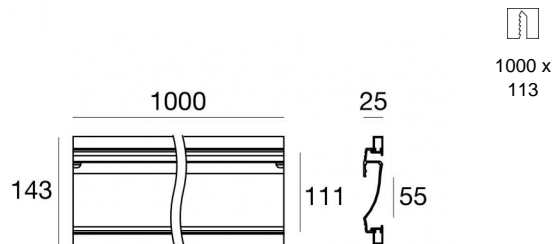

Fylo+ Recessed_3

Systèmes - Éléments linéaires | Modular
65003

Données techniques	
Typologie	- - -
Position d'installation	Mur - Plafond
Environnement d'installation	Intérieur
IK	IK08
Essai au fil incandescent	850°
Montage direct sur des surfaces normalement inflammables	Oui
CE	Oui
Article à intensité variable	Non
Orientable	Non
Basculement	Non
Piétinable	Non
Carrossable	Non
Câble inclus	Non
Revêtement en résine	Non
Poids net	1,12 Kg
Modularity	Modular

Finition corps	
Matériau	Aluminium
Couleur	Blanc craie
Fabrication	Vernissage

Systèmes d'éléments linéaires | Modular
65003

Components

		<p>Ribbon PRO - LED Strip topLED 18 W DC - 18 W AC 3.6 W/m 511.6 Lm/m</p>	<p>Code <u>82123</u></p>
		<p>Ribbon PRO - LED Strip topLED 18 W DC 24 V 3.6 W/m 518 Lm/m</p>	<p>Code <u>82124</u></p>
		<p>Ribbon PRO - LED Strip topLED 18 W DC 24 V 3.6 W/m 550.8 Lm/m</p>	<p>Code <u>82125</u></p>
		<p>Ribbon PRO</p>	<p>Code <u>82129</u></p>
		<p>Ribbon PRO</p>	<p>Code <u>82130</u></p>
		<p>Ribbon PRO</p>	<p>Code <u>82131</u></p>
		<p>Ribbon PRO</p>	<p>Code <u>82156</u></p>
		<p>Ribbon PRO - LED Strip topLED 33.5 W DC 24 V 6.7 W/m 958.2 Lm/m</p>	<p>Code <u>82157</u></p>