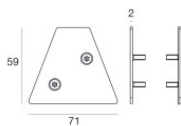

Dirigo_M2 Aluminium OUT-corner | Lines | Accessories
64667

Bouchon
Matériau:Aluminium 6060, couleur:gris RAL 7021, fabrication :Anodisation à pores ouverts
+ revêtement par poudre.

Code

64641