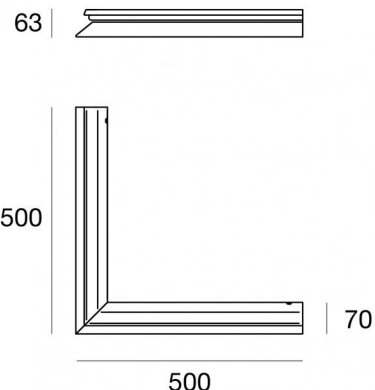

Éléments linéaires | Modular  
64667

Données techniques	
Designer	Studio RIGO
Année de réalisation	2017
Typologie	Surface
Position d'installation	Mur - Plafond - Sol
Environnement d'installation	Extérieur
IK	IK09
Essai au fil incandescent	850°
Montage direct sur des surfaces normalement inflammables	Oui
CE	Oui
Article à intensité variable	Non
Orientable	Non
Basculement	Non
Piétinable	Oui
Carrossable	Non
Câble inclus	Non
Revêtement en résine	Non
Poids net	1.7 Kg
Modularity	Modular

## Components

		Silicone_C 120 LEDs/m	<b>Code</b> <u>62403</u>
		Silicone_C 120 LEDs/m - LED Strip   topLED 72 W DC 24 V   14.4 W/m   1435 Lm/m	<b>Code</b> <u>62403N</u>

Dirigo\_M2 Aluminium OUT-corner | Lines | Accessories  
**64667**