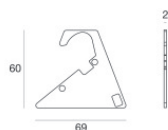

jonction câbles
Typologie linear.
Matériau:Aluminium 6060, couleur:gris RAL 7021, fabrication :Anodisation à pores ouverts
+ revêtement par poudre.

Finish

Code

64661