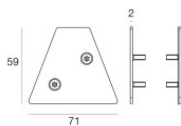

Dirigo_M2 Aluminium IN-corner | Lines | Accessories
64666

Bouchon

Matériau:Aluminium 6060, couleur:Dark brown, fabrication :Anodisation à pores ouverts + revêtement par poudre.

Code

64589