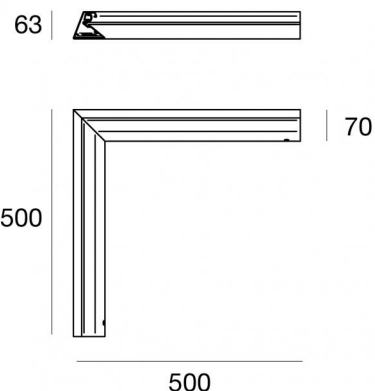

Éléments linéaires | Modular  
64666

Données techniques	
Designer	Studio RIGO
Année de réalisation	2017
Typologie	Surface
Position d'installation	Mur - Plafond - Sol
Environnement d'installation	Extérieur
IK	IK09
Essai au fil incandescent	850°
Montage direct sur des surfaces normalement inflammables	Oui
CE	Oui
Article à intensité variable	Non
Orientable	Non
Basculement	Non
Piétinable	Oui
Carrossable	Non
Câble inclus	Non
Revêtement en résine	Non
Poids net	1.7 Kg
Modularity	Modular

## Components

		Silicone_C 120 LEDs/m	<b>Code</b> <u>62403</u>
--	---	-----------------------	-----------------------------

		Silicone_C 120 LEDs/m - LED Strip   topLED 72 W DC 24 V   14.4 W/m   1435 Lm/m	<b>Code</b> <u>62403N</u>
--	---	---	------------------------------

Typologie linear.

Matériau:Aluminium 6060, couleur:Dark brown, fabrication :Anodisation à pores ouverts + revêtement par poudre.

**Code**

64662