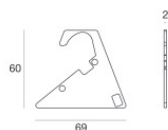

Dirigo\_M2 Aluminium IN-corner | Lines | Accessories  
**64666**

Bouchon

Matériau:Aluminium 6060, couleur:Dark brown, fabrication :Anodisation à pores ouverts + revêtement par poudre.

**Code**

64589

jonction câbles