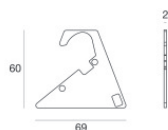

jonction câbles
Typologie linear.
Matériau:Aluminium 6060, couleur:gris RAL 7021, fabrication :Anodisation à pores ouverts
+ revêtement par poudre.

Finish
[Black swatch]
Code
64661