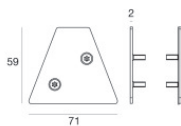

Dirigo_M2 Aluminium IN-corner | Lines | Accessories
64664

Bouchon
Matériau:Aluminium 6060, couleur:gris RAL 7021, fabrication :Anodisation à pores ouverts
+ revêtement par poudre.

Code
64641