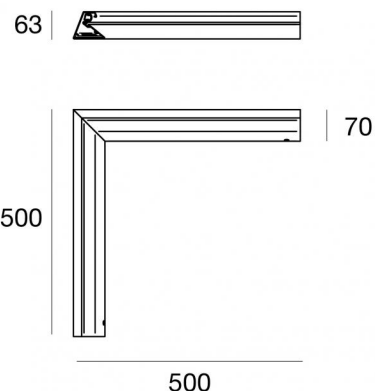

Éléments linéaires | Modular  
64664

| Données techniques                                       |                     |
|----------------------------------------------------------|---------------------|
| Designer                                                 | Studio RIGO         |
| Année de réalisation                                     | 2017                |
| Typologie                                                | Surface             |
| Position d'installation                                  | Mur - Plafond - Sol |
| Environnement d'installation                             | Extérieur           |
| IK                                                       | IK09                |
| Essai au fil incandescent                                | 850°                |
| Montage direct sur des surfaces normalement inflammables | Oui                 |
| CE                                                       | Oui                 |
| Article à intensité variable                             | Non                 |
| Orientable                                               | Non                 |
| Basculement                                              | Non                 |
| Piétinable                                               | Oui                 |
| Carrossable                                              | Non                 |
| Câble inclus                                             | Non                 |
| Revêtement en résine                                     | Non                 |
| Poids net                                                | 1.7 Kg              |
| Modularity                                               | Modular             |